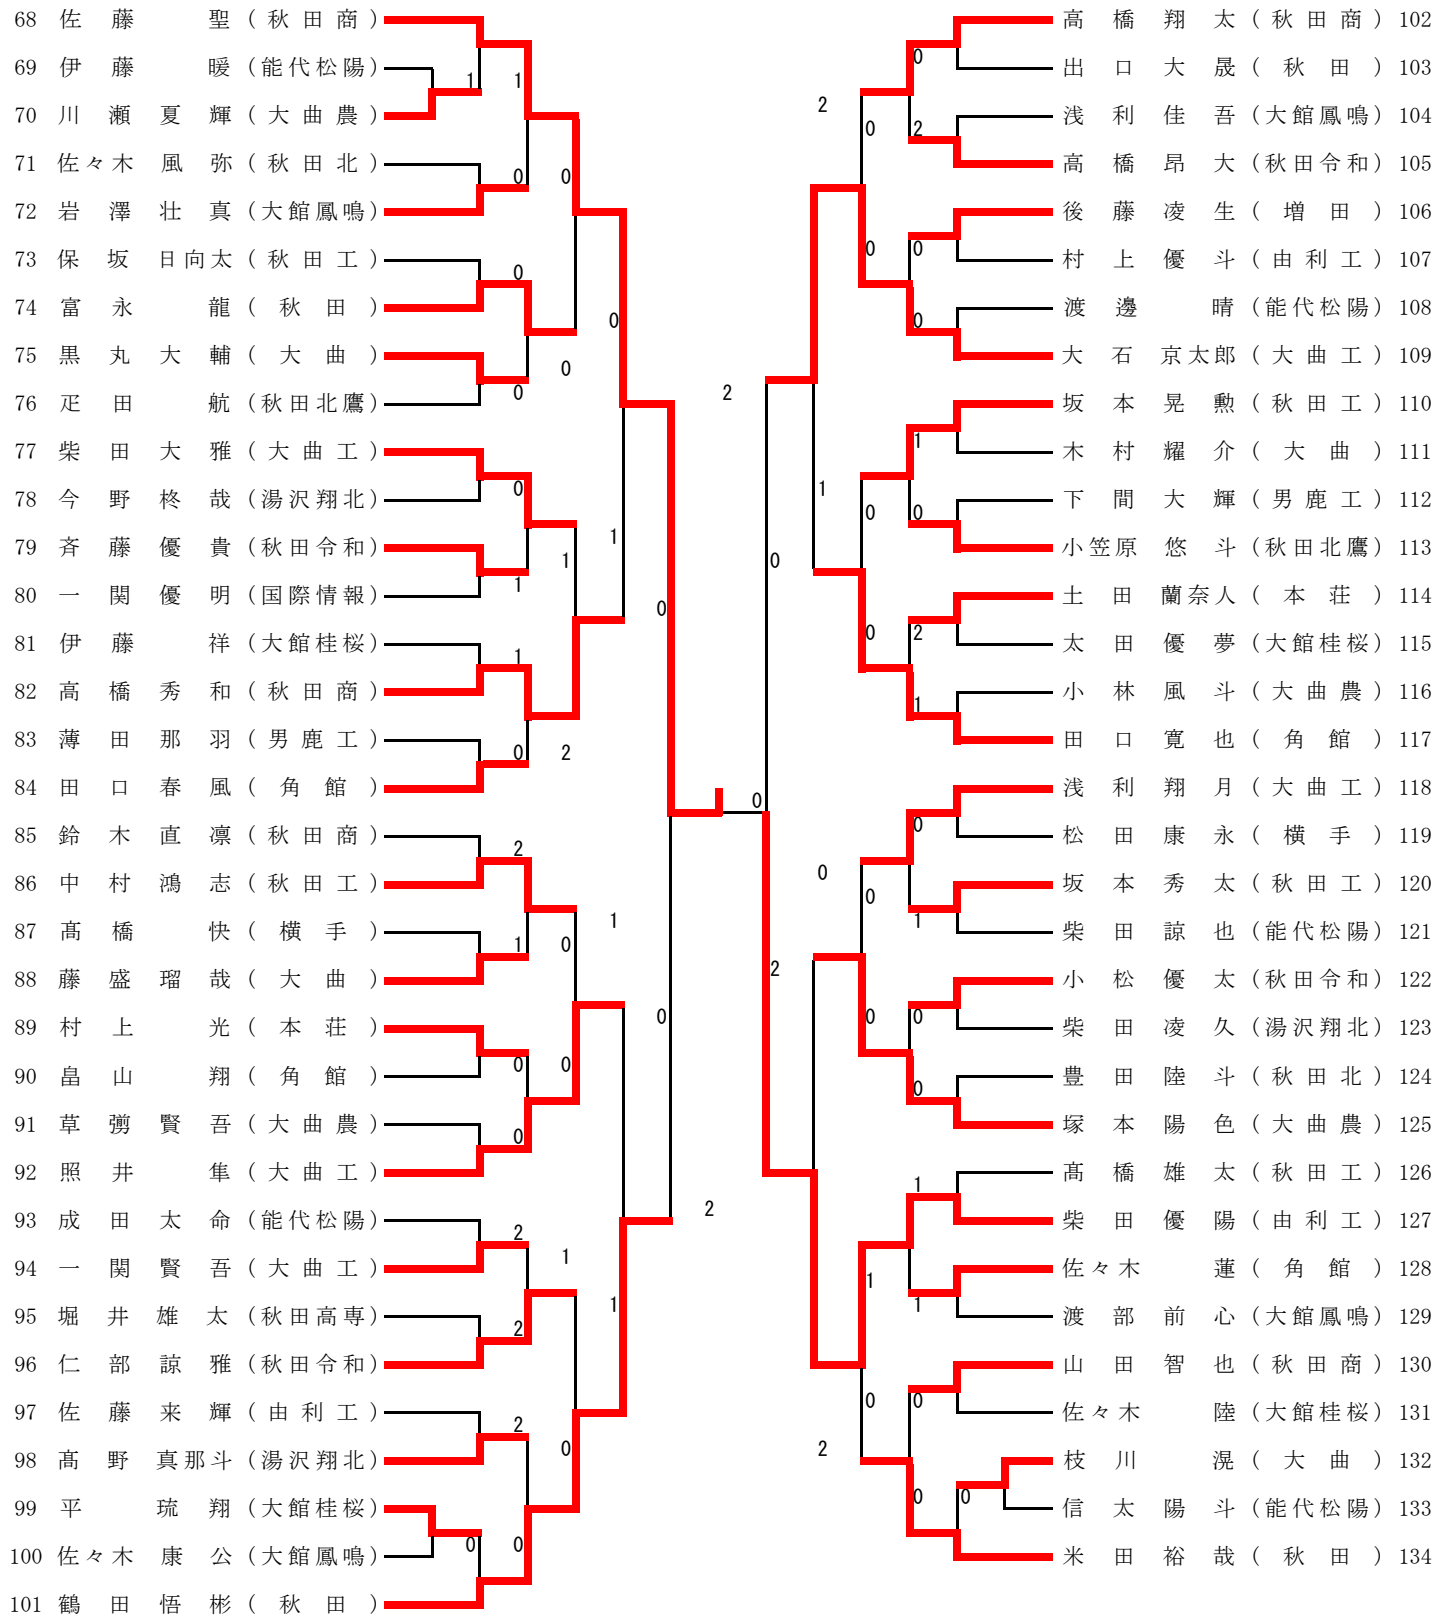

男子シングルス (2)