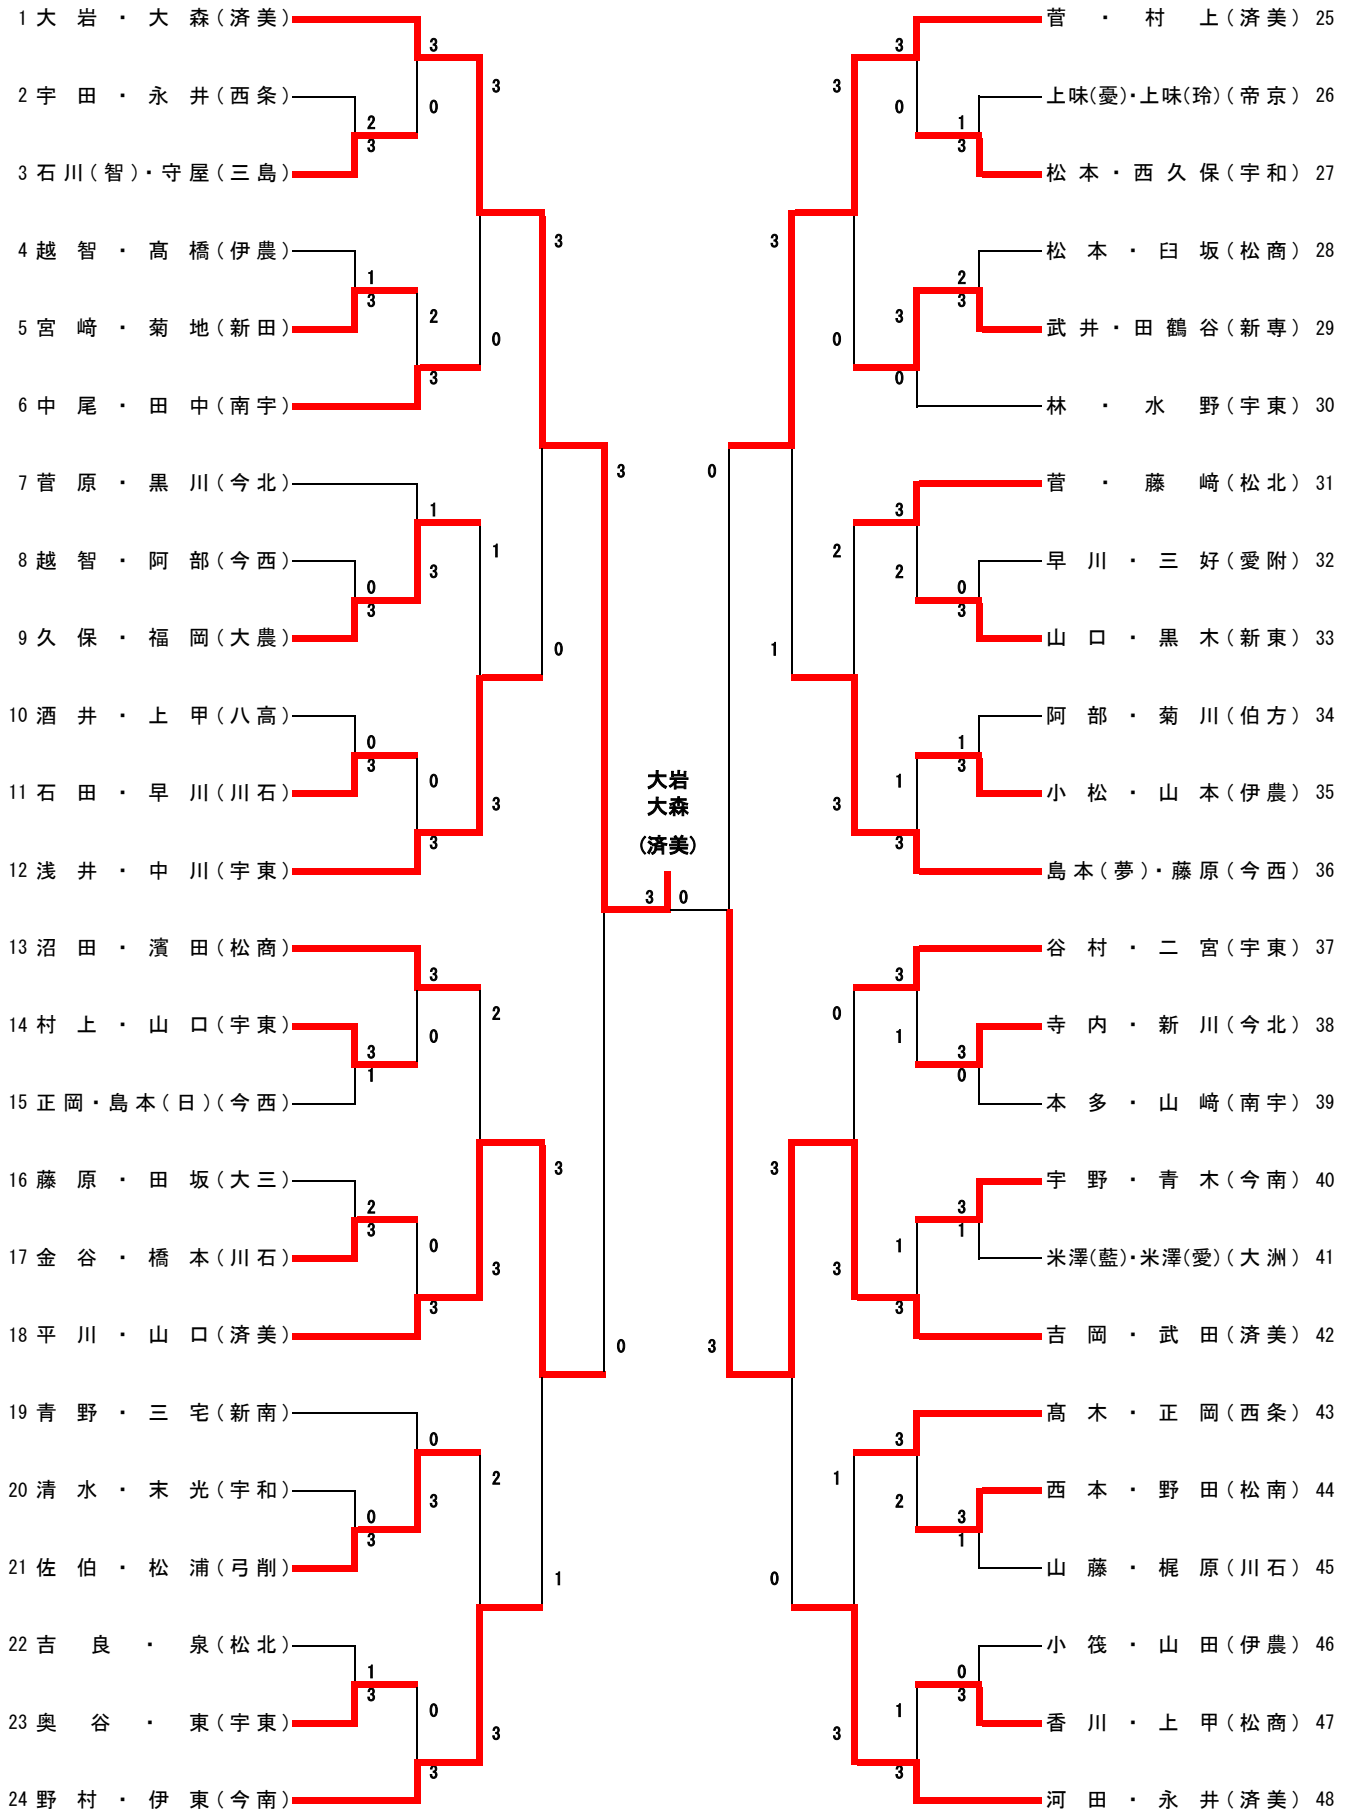

男子団体

女子団体

済美		今治南	
3-0			
1 菅	3	-	0 野村
2 大森	3	-	0 宇野
3 大岩	3	-	0 野村
			伊東
4 永井		-	伊東
5 大岩		-	越智

3位決定
宇和島東

女子ダブルス

卓球

令和3年度 兼全国及び四国高等学校選手権県予選

1. 日時 6月 5日(土) 10:00 男女シングルス3回戦まで 開場8:30
 7日(月) 10:00 男女シングルス決勝リーグ 開場9:00
 2. 会場 砥部町陶街道ゆとり公園体育館

《 男子 単 》使用コート①～⑨

1 曾 我(松商)		小 寺(聖陵) 33
2 二 宮(松東)		高 瀬(伯方) 34
3 青 木(三島)		江 草(今北) 35
4 前 田(直)(南宇)		井 上(今西) 36
5 島 田(松北)		西 田(宇和) 37
6 久 保(新田)		茂 川(松商) 38
7 宇 都 宮(松南)		片 岡(新田) 39
8 佐 久 間(今西)		中 川(今南) 40
9 星 加(帝京)		兵 頭(帝京) 41
10 前 田(航)(南宇)		石 川(康)(三島) 42
11 小 山(聖陵)		渡 邊(三崎) 43
12 高 石(新南)		稲 垣(吉田) 44
13 大 平(凌)(北宇)		大 森(松商) 45
14 佐 伯(松工)		竹 田(宇東) 46
15 檜 垣(今北)		安 延(南宇) 47
16 三 好(松北)		佐 々 木(松北) 48
17 安 原(三崎)		坂 本(松商) 49
18 合 田(三島)		曾 我(今北) 50
19 森 (今北)		濱 本(松南) 51
20 濱 田(黎)(宇東)		大 平(楓)(北宇) 52
21 是 澤(大洲)		土 居(松東) 53
22 膳 (東予)		若 杉(三崎) 54
23 井 上(松商)		澤 本(南宇) 55
24 田 中(川石)		白 石(東予) 56
25 徳 岡(松商)		戒 野(松商) 57
26 山 本(新専)		西 坂(今南) 58
27 砂 野(聖陵)		越 智(今西) 59
28 大 西(松学)		伊 藤(新工) 60
29 後 藤(宇和)		石 川(和)(三島) 61
30 前 田(朋)(南宇)		瀬 野(宇東) 62
31 矢 野(松西)		西 山(川石) 63
32 北 (今南)		小 原(松北) 64