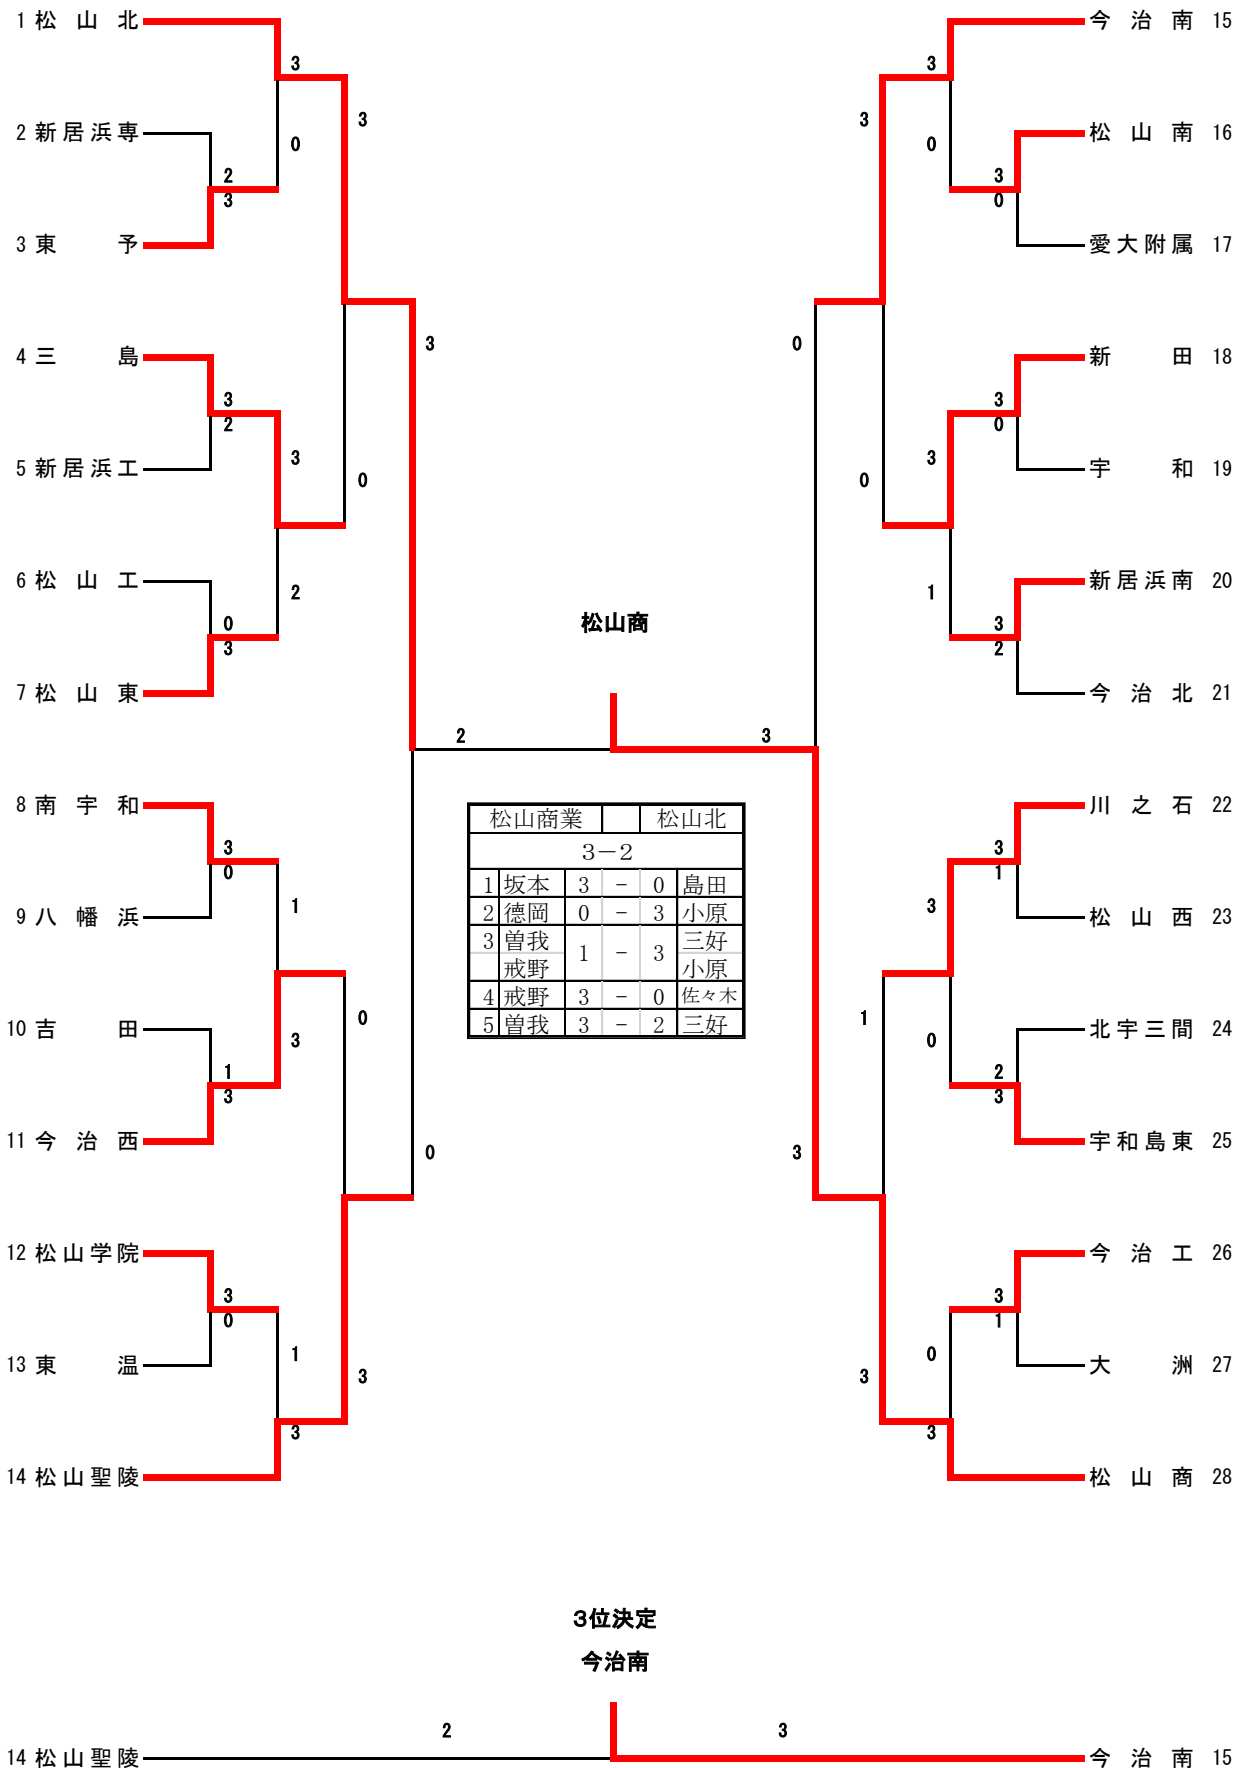

男子団体

女子団体

済美		今治南	
3-0			
1 菅	3	-	0 野村
2 大森	3	-	0 宇野
3 大岩	3	-	0 野村
			伊東
4 永井		-	伊東
5 大岩		-	越智

3位決定
宇和島東

女子ダブルス

卓球

令和3年度 兼全国及び四国高等学校選手権県予選

1. 日時 6月 5日(土) 10:00 男女シングルス3回戦まで 開場8:30
 7日(月) 10:00 男女シングルス決勝リーグ 開場9:00
 2. 会場 砥部町陶街道ゆとり公園体育館

《 男子 単 》使用コート①～⑨

1 曾 我(松商)		小 寺(聖陵) 33
2 二 宮(松東)		高 瀬(伯方) 34
3 青 木(三島)		江 草(今北) 35
4 前 田(直)(南宇)		井 上(今西) 36
5 島 田(松北)		西 田(宇和) 37
6 久 保(新田)		茂 川(松商) 38
7 宇 都 宮(松南)		片 岡(新田) 39
8 佐 久 間(今西)		中 川(今南) 40
9 星 加(帝京)		兵 頭(帝京) 41
10 前 田(航)(南宇)		石 川(康)(三島) 42
11 小 山(聖陵)		渡 邊(三崎) 43
12 高 石(新南)		稲 垣(吉田) 44
13 大 平(凌)(北宇)		大 森(松商) 45
14 佐 伯(松工)		竹 田(宇東) 46
15 檜 垣(今北)		安 延(南宇) 47
16 三 好(松北)		佐 々 木(松北) 48
17 安 原(三崎)		坂 本(松商) 49
18 合 田(三島)		曾 我(今北) 50
19 森 (今北)		濱 本(松南) 51
20 濱 田(黎)(宇東)		大 平(楓)(北宇) 52
21 是 澤(大洲)		土 居(松東) 53
22 膳 (東予)		若 杉(三崎) 54
23 井 上(松商)		澤 本(南宇) 55
24 田 中(川石)		白 石(東予) 56
25 徳 岡(松商)		戒 野(松商) 57
26 山 本(新専)		西 坂(今南) 58
27 砂 野(聖陵)		越 智(今西) 59
28 大 西(松学)		伊 藤(新工) 60
29 後 藤(宇和)		石 川(和)(三島) 61
30 前 田(朋)(南宇)		瀬 野(宇東) 62
31 矢 野(松西)		西 山(川石) 63
32 北 (今南)		小 原(松北) 64

決勝

※A, B1位

	11	-	7	
3	13	-	11	0
	11	-	8	
小原(松北)	-			三好(松北)
	-			

3・4位決定	A2	B2	A3	B3	順位
A2曾我	-	0-3	3-0	3-1	4
B2小寺	3-0	-	1-3	3-1	3
A3北	0-3	3-1	-	1-3	6
B3坂本	1-3	1-3	3-1	-	5

※予選ABリーグの結果を持ち越し