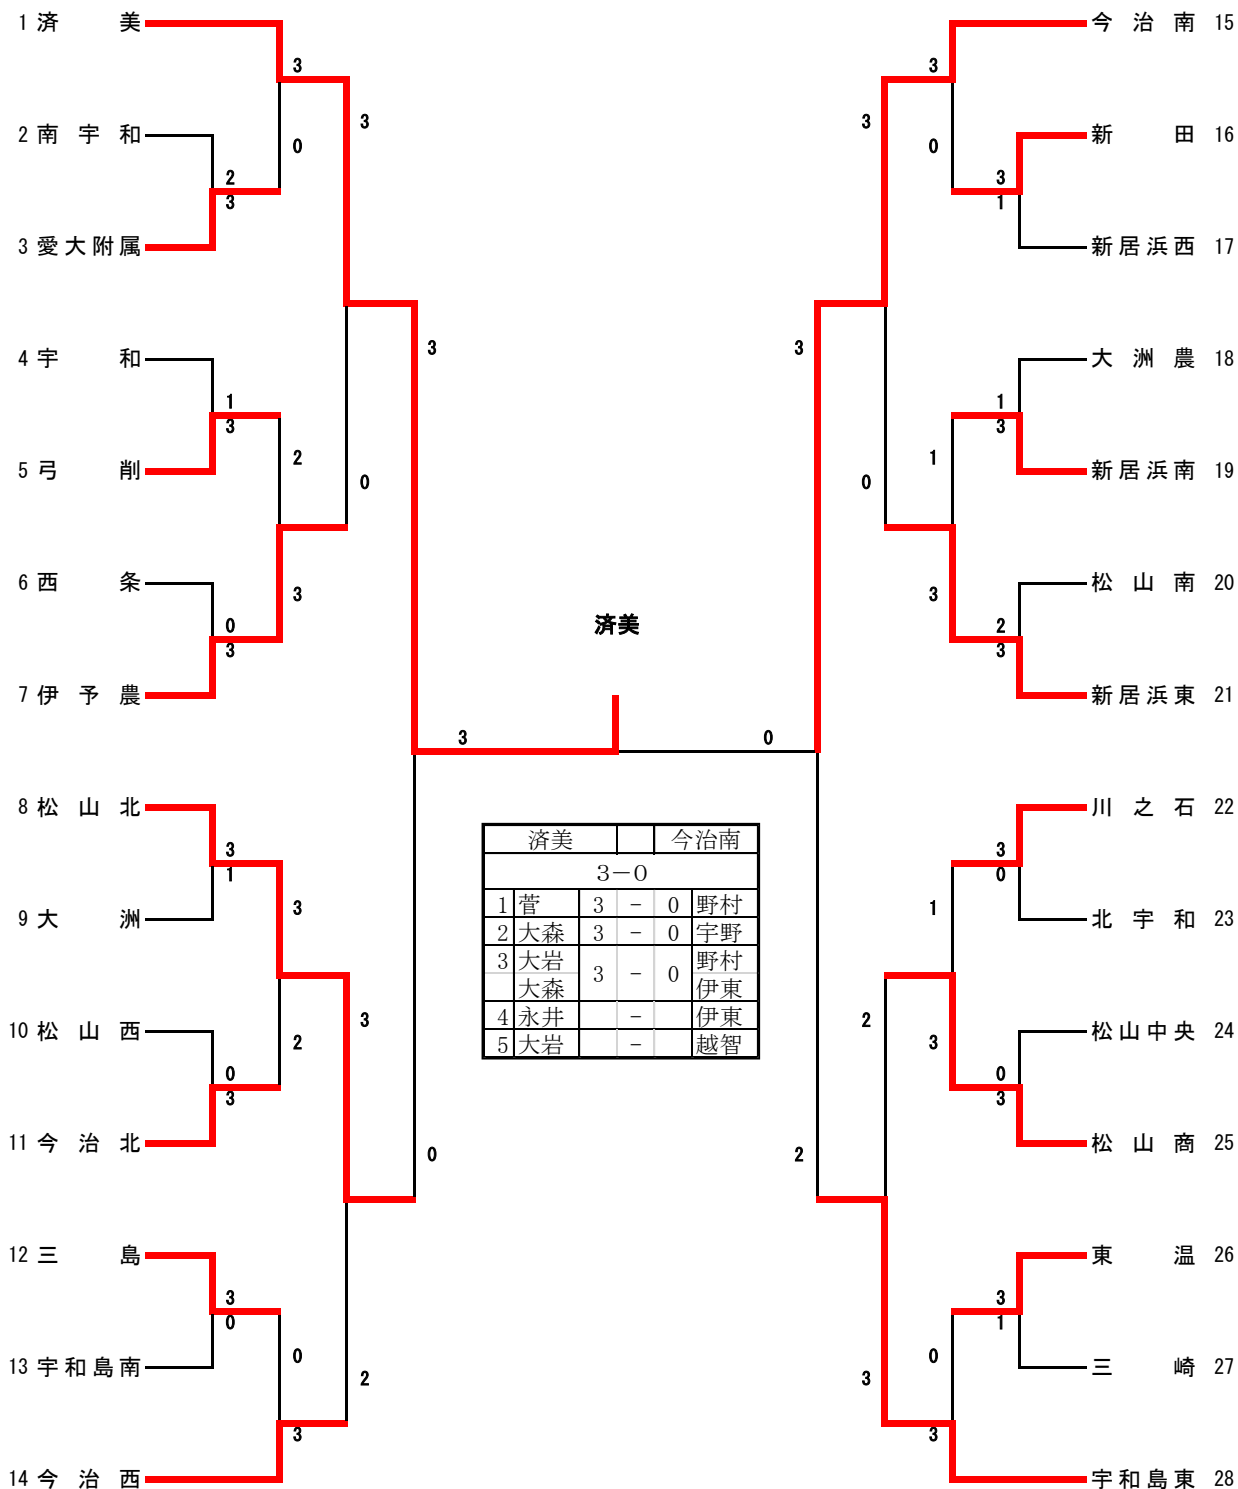

男子団体

女子団体

済美		今治南	
3-0			
1 菅	3	-	0 野村
2 大森	3	-	0 宇野
3 大岩	3	-	0 野村
			伊東
4 永井		-	伊東
5 大岩		-	越智

3位決定
宇和島東

女子ダブルス

卓球

令和3年度 兼全国及び四国高等学校選手権県予選

1. 日時 6月 5日(土) 10:00 男女シングルス3回戦まで 開場8:30
 7日(月) 10:00 男女シングルス決勝リーグ 開場9:00
 2. 会場 砥部町陶街道ゆとり公園体育館

《 男子 単 》使用コート①～⑨

1 曾 我(松商)		小 寺(聖陵) 33
2 二 宮(松東)		高 瀬(伯方) 34
3 青 木(三島)		江 草(今北) 35
4 前 田(直)(南宇)		井 上(今西) 36
5 島 田(松北)		西 田(宇和) 37
6 久 保(新田)		茂 川(松商) 38
7 宇 都 宮(松南)		片 岡(新田) 39
8 佐 久 間(今西)		中 川(今南) 40
9 星 加(帝京)		兵 頭(帝京) 41
10 前 田(航)(南宇)		石 川(康)(三島) 42
11 小 山(聖陵)		渡 邊(三崎) 43
12 高 石(新南)		稲 垣(吉田) 44
13 大 平(凌)(北宇)		大 森(松商) 45
14 佐 伯(松工)		竹 田(宇東) 46
15 檜 垣(今北)		安 延(南宇) 47
16 三 好(松北)		佐 々 木(松北) 48
17 安 原(三崎)		坂 本(松商) 49
18 合 田(三島)		曾 我(今北) 50
19 森 (今北)		濱 本(松南) 51
20 濱 田(黎)(宇東)		大 平(楓)(北宇) 52
21 是 澤(大洲)		土 居(松東) 53
22 膳 (東予)		若 杉(三崎) 54
23 井 上(松商)		澤 本(南宇) 55
24 田 中(川石)		白 石(東予) 56
25 徳 岡(松商)		戒 野(松商) 57
26 山 本(新専)		西 坂(今南) 58
27 砂 野(聖陵)		越 智(今西) 59
28 大 西(松学)		伊 藤(新工) 60
29 後 藤(宇和)		石 川(和)(三島) 61
30 前 田(朋)(南宇)		瀬 野(宇東) 62
31 矢 野(松西)		西 山(川石) 63
32 北 (今南)		小 原(松北) 64