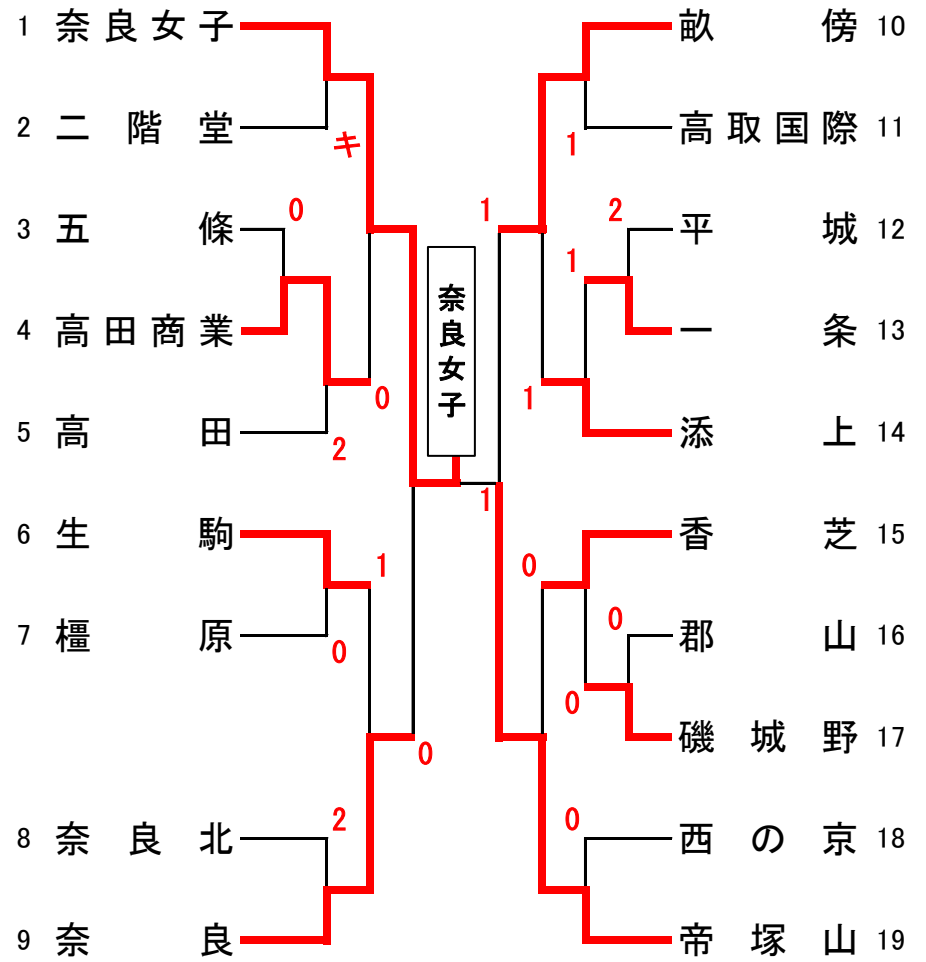

令和2年度奈良県高校新人卓球大会
 並びに 第48回全国高等学校選抜卓球大会（近畿地区予選会）
 兼 第35回近畿高等学校新人卓球大会 奈良県予選会（学校対抗）

令和2年11月8日（日） ジェイテクトアリーナ奈良
 （県立橿原体育館）

（男子）28校

（女子）19校

※ 順位決定戦

5位～8位決定戦

3・4位決定戦

※ 順位決定戦

5位～8位決定戦

3・4位決定戦

令和2年度県高校卓球新人大会 兼 第48回全国高等学校選抜卓球大会
兼 第35回近畿高等学校新人卓球大会奈良県予選会(ツックルス)

令和2年10月31日(土) ならでんアリーナ
11月1日(日) 南部生涯スポーツセンター

〈男子〉参加 368名

〈女子〉参加 162名

準々決勝	齋木侑京 (帝塚山) 3	$\left\{ \begin{array}{l} 11-7 \\ 8-11 \\ 11-5 \\ 12-14 \\ 11-9 \end{array} \right\}$	林田幸紀 (奈良朱雀) 2
	松葉優斗 (添上) 3	$\left\{ \begin{array}{l} 7-11 \\ 14-12 \\ 11-5 \\ 11-6 \end{array} \right\}$	小松晴道 (橿原) 1
	金子颯真 (添上) 3	$\left\{ \begin{array}{l} 11-9 \\ 11-4 \\ 9-11 \\ 11-7 \end{array} \right\}$	井上晴貴 (東大寺) 1
	安田詢 (生駒) 3	$\left\{ \begin{array}{l} 11-9 \\ 11-9 \\ 6-11 \\ 13-15 \\ 11-9 \end{array} \right\}$	扇田一輝 (高田商業) 2