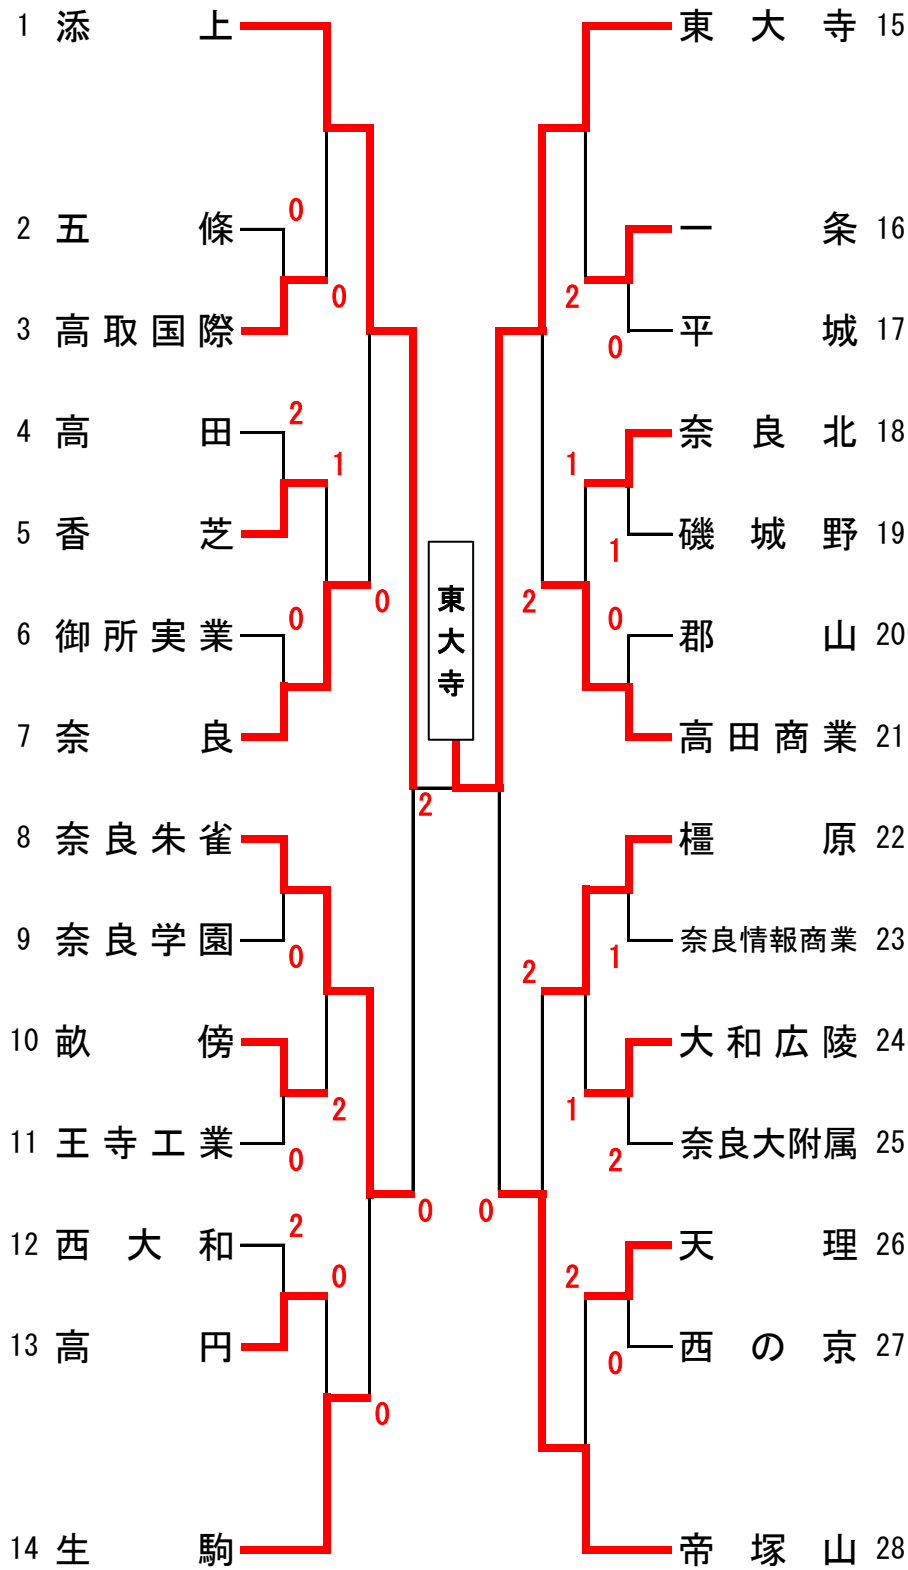

令和2年度奈良県高校新人卓球大会
 並びに 第48回全国高等学校選抜卓球大会（近畿地区予選会）
 兼 第35回近畿高等学校新人卓球大会 奈良県予選会（学校対抗）

令和2年11月8日（日） ジェイテクトアリーナ奈良
 （県立橿原体育館）

（男子）28校

（女子）19校

※ 順位決定戦

5位～8位決定戦

3・4位決定戦

※ 順位決定戦

5位～8位決定戦

3・4位決定戦

令和2年度県高校卓球新人大会 兼 第48回全国高等学校選抜卓球大会
兼 第35回近畿高等学校新人卓球大会奈良県予選会(ツックルス)

令和2年10月31日(土) ならでんアリーナ
11月1日(日) 南部生涯スポーツセンター

〈男子〉参加 368名

〈女子〉参加 162名

準々決勝	齋木侑京 (帝塚山) 3	$\left\{ \begin{array}{l} 11-7 \\ 8-11 \\ 11-5 \\ 12-14 \\ 11-9 \end{array} \right\}$	林田幸紀 (奈良朱雀) 2
	松葉優斗 (添上) 3	$\left\{ \begin{array}{l} 7-11 \\ 14-12 \\ 11-5 \\ 11-6 \end{array} \right\}$	小松晴道 (橿原) 1
	金子颯真 (添上) 3	$\left\{ \begin{array}{l} 11-9 \\ 11-4 \\ 9-11 \\ 11-7 \end{array} \right\}$	井上晴貴 (東大寺) 1
	安田詢 (生駒) 3	$\left\{ \begin{array}{l} 11-9 \\ 11-9 \\ 6-11 \\ 13-15 \\ 11-9 \end{array} \right\}$	扇田一輝 (高田商業) 2