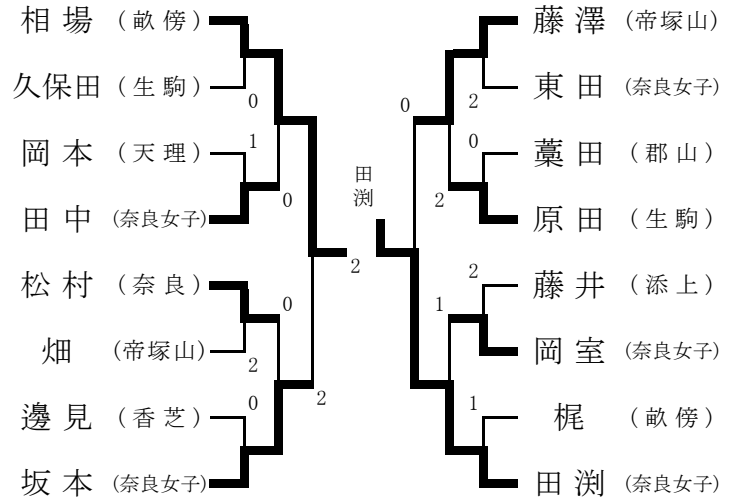

令和2年度奈良県高校新人卓球大会
 並びに 第48回全国高等学校選抜卓球大会（近畿地区予選会）
 兼 第35回近畿高等学校新人卓球大会 奈良県予選会（学校対抗）

令和2年11月8日（日） ジェイテクトアリーナ奈良
 （県立橿原体育館）

（男子）28校

（女子）19校

※ 順位決定戦

5位～8位決定戦

3・4位決定戦

※ 順位決定戦

5位～8位決定戦

3・4位決定戦

令和2年度県高校卓球新人大会 兼 第48回全国高等学校選抜卓球大会
兼 第35回近畿高等学校新人卓球大会奈良県予選会(ツックルス)

令和2年10月31日(土) ならでんアリーナ
11月1日(日) 南部生涯スポーツセンター

〈男子〉参加 368名

〈女子〉参加 162名

準々決勝	齋木侑京 (帝塚山) 3	$\left\{ \begin{array}{l} 11-7 \\ 8-11 \\ 11-5 \\ 12-14 \\ 11-9 \end{array} \right\}$	林田幸紀 (奈良朱雀) 2
	松葉優斗 (添上) 3	$\left\{ \begin{array}{l} 7-11 \\ 14-12 \\ 11-5 \\ 11-6 \end{array} \right\}$	小松晴道 (橿原) 1
	金子颯真 (添上) 3	$\left\{ \begin{array}{l} 11-9 \\ 11-4 \\ 9-11 \\ 11-7 \end{array} \right\}$	井上晴貴 (東大寺) 1
	安田詢 (生駒) 3	$\left\{ \begin{array}{l} 11-9 \\ 11-9 \\ 6-11 \\ 13-15 \\ 11-9 \end{array} \right\}$	扇田一輝 (高田商業) 2