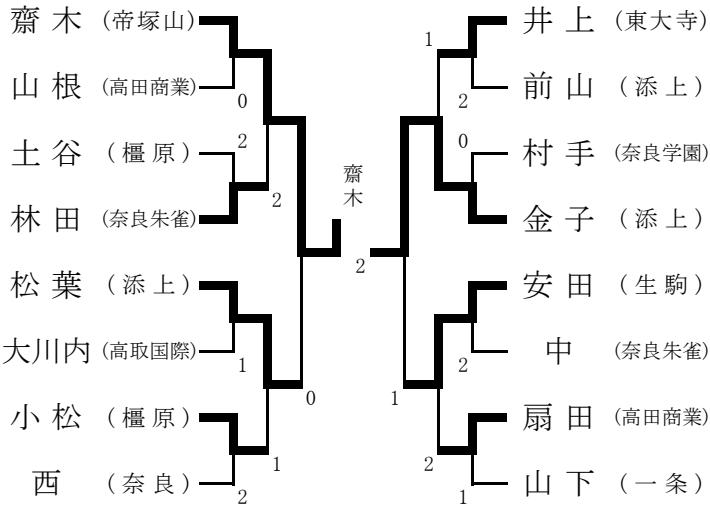

令和2年度奈良県高校新人卓球大会
 並びに 第48回全国高等学校選抜卓球大会（近畿地区予選会）
 兼 第35回近畿高等学校新人卓球大会 奈良県予選会（学校対抗）

令和2年11月8日（日） ジェイテクトアリーナ奈良
 （県立橿原体育館）

（男子）28校

（女子）19校

※ 順位決定戦

5位～8位決定戦

3・4位決定戦

※ 順位決定戦

5位～8位決定戦

3・4位決定戦

令和2年度県高校卓球新人大会 兼 第48回全国高等学校選抜卓球大会
兼 第35回近畿高等学校新人卓球大会奈良県予選会(ツックルス)

令和2年10月31日(土) ならでんアリーナ
11月1日(日) 南部生涯スポーツセンター

〈男子〉参加 368名

〈女子〉参加 162名

準々決勝	齋木侑京 (帝塚山) 3	$\left\{ \begin{array}{l} 11-7 \\ 8-11 \\ 11-5 \\ 12-14 \\ 11-9 \end{array} \right\}$	林田幸紀 (奈良朱雀) 2
	松葉優斗 (添上) 3	$\left\{ \begin{array}{l} 7-11 \\ 14-12 \\ 11-5 \\ 11-6 \end{array} \right\}$	小松晴道 (橿原) 1
	金子颯真 (添上) 3	$\left\{ \begin{array}{l} 11-9 \\ 11-4 \\ 9-11 \\ 11-7 \end{array} \right\}$	井上晴貴 (東大寺) 1
	安田詢 (生駒) 3	$\left\{ \begin{array}{l} 11-9 \\ 11-9 \\ 6-11 \\ 13-15 \\ 11-9 \end{array} \right\}$	扇田一輝 (高田商業) 2