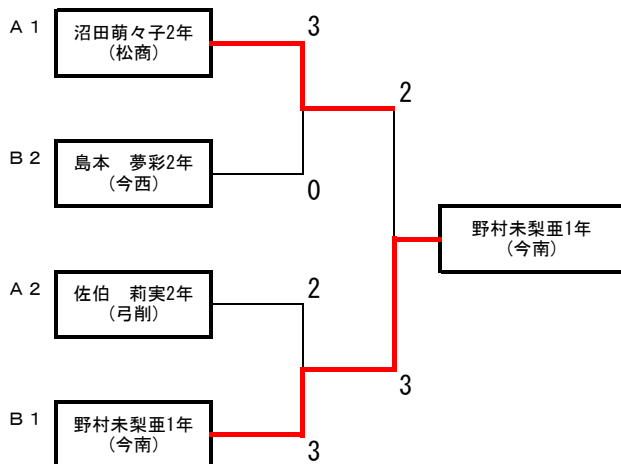

令和2年度愛媛県高等学校選抜卓球個人リーグ大会 (兼全国高等学校選抜卓球大会県予選)
令和3年1月11日(月) 伊予市民体育館

【女子予選Aリーグ】

	沼田萌々子2年 (松商)	佐伯 莉実2年 (弓削)	松本 和子1年 (宇和)	伊東日香里1年 (今南)	越智 望1年 (今西)	勝敗	得点	順位	ゲーム率
沼田萌々子2年 (松商)		3 - 0	3 - 0	3 - 0	3 - 0	4 勝 0 敗	8	1	—
佐伯 莉実2年 (弓削)	0 - 3		3 - 1	3 - 1	3 - 0	3 勝 1 敗	7	2	—
松本 和子1年 (宇和)	0 - 3	1 - 3		1 - 3	1 - 3	0 勝 4 敗	4	5	—
伊東日香里1年 (今南)	0 - 3	1 - 3	3 - 1		1 - 3	1 勝 3 敗	5	4	—
越智 望1年 (今西)	0 - 3	0 - 3	3 - 1	3 - 1		2 勝 2 敗	6	3	—

【女子予選Bリーグ】

	野村未梨亜1年 (今南)	島本 夢彩2年 (今西)	菅原 綾音1年 (今北)	石川 智花2年 (三島)	青野綺沙来1年 (新南)	勝敗	得点	順位	ゲーム率
野村未梨亜1年 (今南)		3 - 0	3 - 1	3 - 2	3 - 1	4 勝 0 敗	8	1	—
島本 夢彩2年 (今西)	0 - 3		3 - 0	1 - 3	3 - 0	2 勝 2 敗	6	2	4 3 1.33
菅原 綾音1年 (今北)	1 - 3	0 - 3		3 - 2	3 - 0	2 勝 2 敗	6	4	3 5 0.60
石川 智花2年 (三島)	2 - 3	3 - 1	2 - 3		3 - 1	2 勝 2 敗	6	3	5 4 1.25
青野綺沙来1年 (新南)	1 - 3	0 - 3	0 - 3	1 - 3		0 勝 4 敗	4	5	—

【女子決勝トーナメント】

女子決勝

沼田萌々子2年 (松商)	2	$\begin{pmatrix} 11 - 6 \\ 9 - 11 \\ 11 - 7 \\ 7 - 11 \\ 8 - 11 \end{pmatrix}$	3	野村未梨亜1年 (今南)