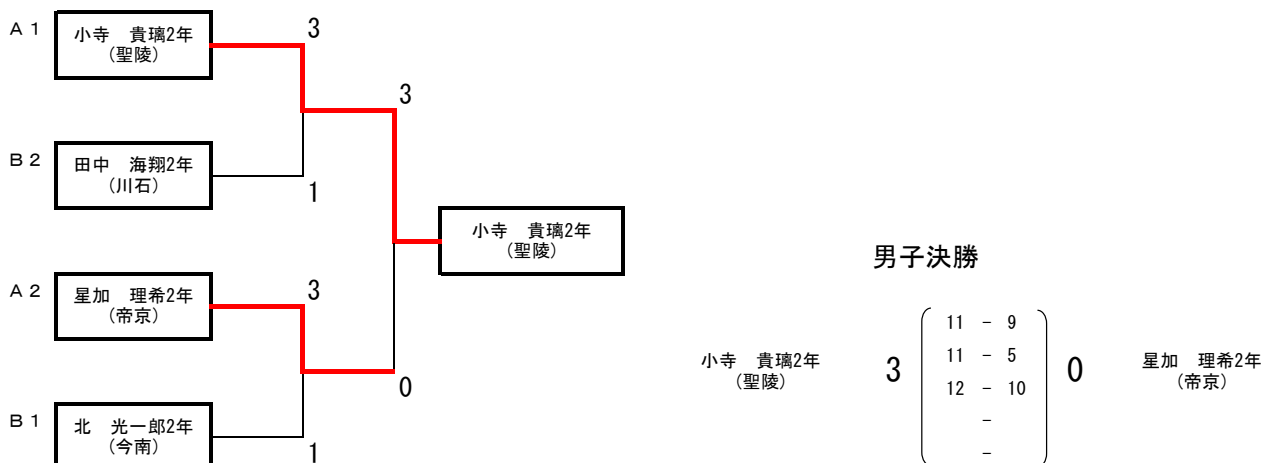

令和2年度愛媛県高等学校選抜卓球個人リーグ大会 (兼全国高等学校選抜卓球大会県予選)  
 令和3年1月11日(月) 伊予市民体育館

【男子予選Aリーグ】

	小寺 貴璃2年 (聖陵)	星加 理希2年 (帝京)	中川 未来2年 (今南)	大西 大吾1年 (城南)	伊藤与志喜2年 (新工)	勝敗	得点	順位	ゲーム率
小寺 貴璃2年 (聖陵)	-	3 - 0	3 - 0	3 - 0	3 - 0	4 勝 0 敗	8	1	—
星加 理希2年 (帝京)	0 - 3	-	3 - 1	3 - 1	3 - 2	3 勝 1 敗	7	2	—
中川 未来2年 (今南)	0 - 3	1 - 3	-	3 - 2	3 - 2	2 勝 2 敗	6	3	—
大西 大吾1年 (城南)	0 - 3	1 - 3	2 - 3	-	0 - 3	0 勝 4 敗	4	5	—
伊藤与志喜2年 (新工)	0 - 3	2 - 3	2 - 3	3 - 0	-	1 勝 3 敗	5	4	—

【男子予選Bリーグ】

	兵頭 威伏2年 (帝京)	北 光一郎2年 (今南)	田中 海翔2年 (川石)	安原僚太郎1年 (三崎)	安延 悠磨1年 (南宇)	勝敗	得点	順位	ゲーム率
兵頭 威伏2年 (帝京)	-	1 - 3	1 - 3	3 - 2	3 - 1	2 勝 2 敗	6	4	4 / 5 = 0.8
北 光一郎2年 (今南)	3 - 1	-	3 - 0	3 - 2	3 - 1	4 勝 0 敗	8	1	—
田中 海翔2年 (川石)	3 - 1	0 - 3	-	2 - 3	3 - 1	2 勝 2 敗	6	2	5 / 4 = 1.25
安原僚太郎1年 (三崎)	2 - 3	2 - 3	3 - 2	-	3 - 1	2 勝 2 敗	6	3	5 / 5 = 1
安延 悠磨1年 (南宇)	1 - 3	1 - 3	1 - 3	1 - 3	-	0 勝 4 敗	4	5	—

【男子決勝トーナメント】

令和2年度愛媛県高等学校選抜卓球個人リーグ大会 (兼全国高等学校選抜卓球大会県予選)  
 令和3年1月11日(月) 伊予市民体育館

【女子予選Aリーグ】

	沼田萌々子2年 (松商)	佐伯 莉実2年 (弓削)	松本 和子1年 (宇和)	伊東日香里1年 (今南)	越智 望1年 (今西)	勝敗	得点	順位	ゲーム率
沼田萌々子2年 (松商)		3 - 0	3 - 0	3 - 0	3 - 0	4 勝 0 敗	8	1	—
佐伯 莉実2年 (弓削)	0 - 3		3 - 1	3 - 1	3 - 0	3 勝 1 敗	7	2	—
松本 和子1年 (宇和)	0 - 3	1 - 3		1 - 3	1 - 3	0 勝 4 敗	4	5	—
伊東日香里1年 (今南)	0 - 3	1 - 3	3 - 1		1 - 3	1 勝 3 敗	5	4	—
越智 望1年 (今西)	0 - 3	0 - 3	3 - 1	3 - 1		2 勝 2 敗	6	3	—