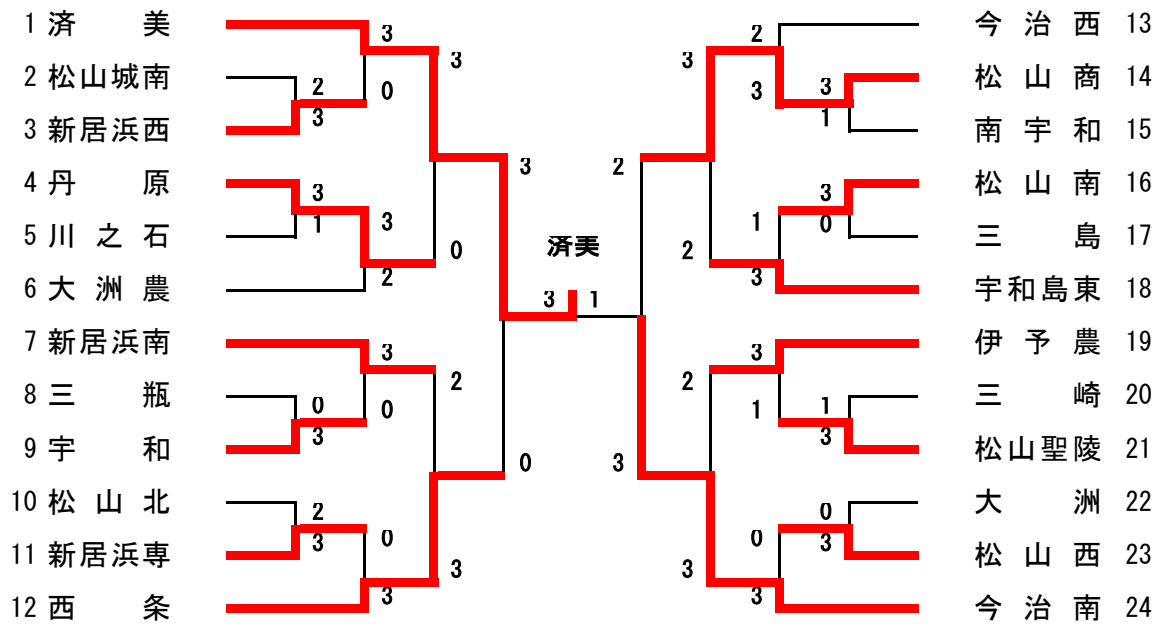

男子団体

1 松山北		帝京第五 13
2 三島		新居浜西 14
3 東予		新居浜専 15
4 新居浜工		新田 16
5 三崎		大洲農 17
6 今治南		今治西 18
7 松山聖陵		松山東 19
8 吉田		三瓶 20
9 川之石		東温 21
10 伊予農		大洲 22
11 松山工		丹原 23
12 宇和島東		松山商 24

決勝

学校名			学校名			
松山北			松山商業			
1	三好	2	11 - 9 11 - 5 6 - 11 5 - 11 7 - 11	3	渡部	
2	島田	2	11 - 4 7 - 11 14 - 12 7 - 11 10 - 12	3	豊嶋	
3	島田 隅川	3	11 - 5 11 - 6 11 - 6 -	0	豊嶋 曾我	
4	隅川	3	14 - 12 11 - 6 5 - 11 11 - 5 -	1	曾我	
5	松下	3	11 - 5 11 - 9 11 - 5 - -	0	茂川	
3			-	2		

女子団体

決勝

学校名			学校名			
済美			今治南			
1	菅	2	3 - 11 13 - 11 11 - 8 6 - 11 4 - 11	3	成松	
2	木塚	3	11 - 2 11 - 5 11 - 4 - -	0	加納	
3	木塚 大岩	3	11 - 6 11 - 8 11 - 6 - -	0	成松 藤原	
4	泉	3	11 - 2 11 - 8 11 - 7 - -	0	藤原	
5	阿部		- - - -		岡山	
3			-	1		

# 男子シングルス

1 隅川 銀2年(松北)		島田 幸真2年(松北) 33
2 by		by 34
3 太田 達也2年(新西)		家高 康太郎2年(宇東) 35
4 平井 快2年(宇東)		佐久間 大空1年(今西) 36
5 兵頭 威伏1年(帝京)		吉見 圭人2年(帝京) 37
6 土居 優月1年(松東)		岡田 彪聖2年(今北) 38
7 大河内 優輝1年(今西)		谷口 武輝2年(吉田) 39
8 白石 晃太1年(東予)		渡部 英寿2年(松商) 40
9 豊嶋 基哉2年(松商)		阿多 翔大2年(松東) 41
10 稲垣 彬1年(吉田)		越智 匠2年(東予) 42
11 木村 弘大1年(今工)		大河内 涼2年(新工) 43
12 中辻 駿太2年(今西)		山口 輝1年(聖陵) 44
13 小寺 貴璃1年(聖陵)		森田 紳太郎2年(東温) 45
14 真鍋 優之介2年(三島)		奥川 智史2年(宇東) 46
15 上甲 隼人2年(宇東)		by 47
16 伊藤 与志喜1年(新工)		安藤 雅人2年(新専) 48
17 田中 麻友2年(聖陵)		菊池 光祐2年(帝京) 49
18 by		by 50
19 山口 悠斗1年(北宇)		野村 一馬2年(松商) 51
20 茂川 倫生1年(松商)		山本 康平2年(今工) 52
21 成平 響志朗2年(松東)		田中 海翔1年(川石) 53
22 桐谷 海斗2年(愛附)		村松 光2年(新西) 54
23 堀内 介太1年(宇東)		大平 楓斗1年(北宇) 55
24 矢野 友偉2年(今西)		三好 臨平1年(松北) 56
25 星加 理希1年(帝京)		橋田 篤弥2年(今西) 57
26 宇都 宮龍斗2年(三崎)		木原 利樹2年(東予) 58
27 水本 蓮1年(東温)		菅 優貴2年(新田) 59
28 北 光一郎1年(今南)		武田 啓佑2年(宇東) 60
29 松下 航大2年(松北)		河野 翼2年(聖陵) 61
30 矢野 颯太2年(伯方)		梶原 凌季2年(大農) 62
31 by		by 63
32 島本 晴2年(宇東)		曾我 拓海1年(松商) 64