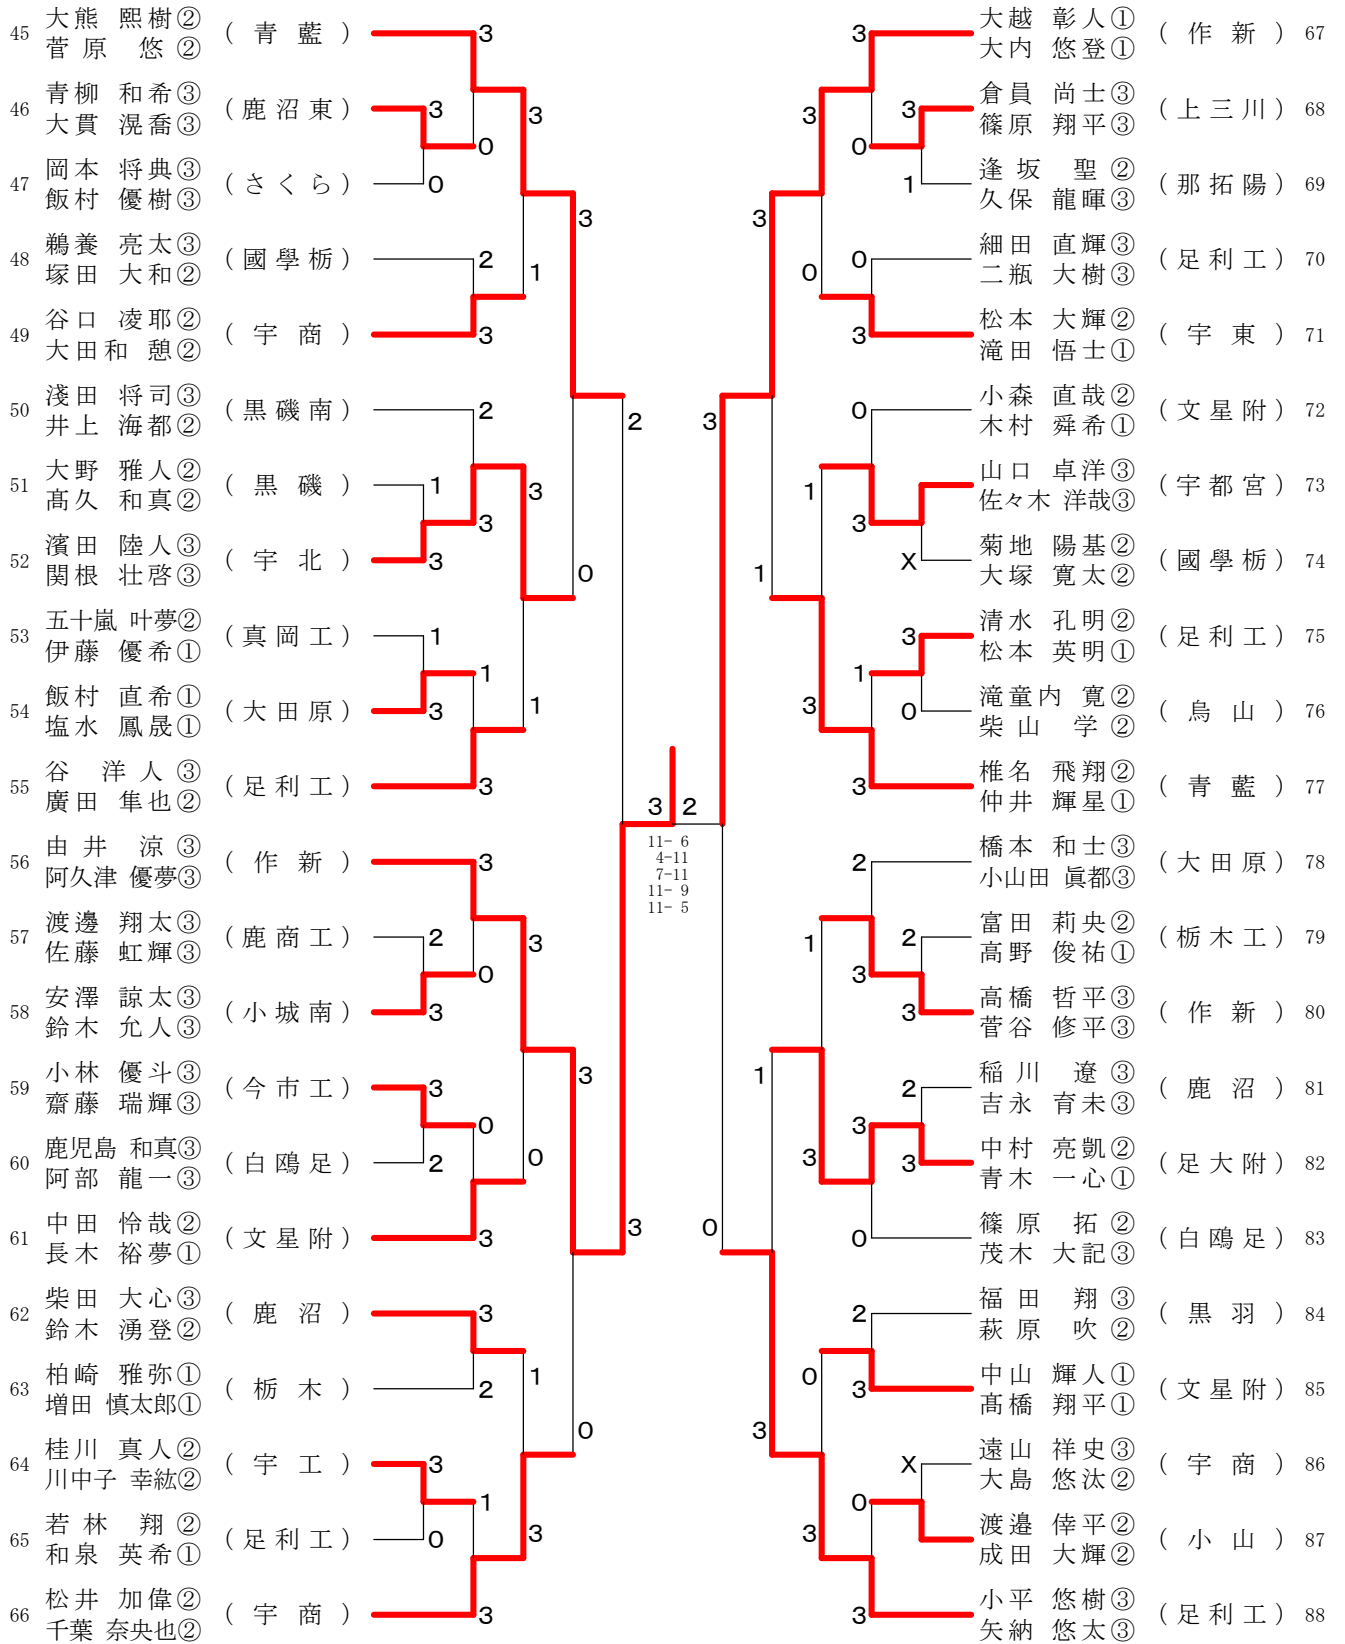

女子学校対抗決勝

	○真岡女子高	3	-	0	文星女子高	
1S	大橋 奈々子	3	}	}	山崎 琴音	1S
			15-13 9-11 11-6 5-11 11-5	2		
2S	石川 未華	3	}	}	笠原 明日香	2S
			12-10 12-10 12-10	0		
3D	矢口 絵梨 大橋 奈々子	3	}	}	杉林 海珠 高橋 志歩	3D
			11-6 9-11 11-9 3-11 18-16	2		
4S	橋田 愛梨		}	}	高橋 志歩	4S
5S	矢口 絵梨		}	}	杉林 海珠	5S

訂正版

男子シングルスー1

訂正版

女子シングルスー1

訂正版

女子シングルスー2

訂正版

男子ダブルスー1

訂正版

男子ダブルスー2

訂正版

女子ダブルスー1

訂正版

女子ダブルスー2

訂正版

男子シングルス

女子シングルス

男子ダブルス

女子ダブルス