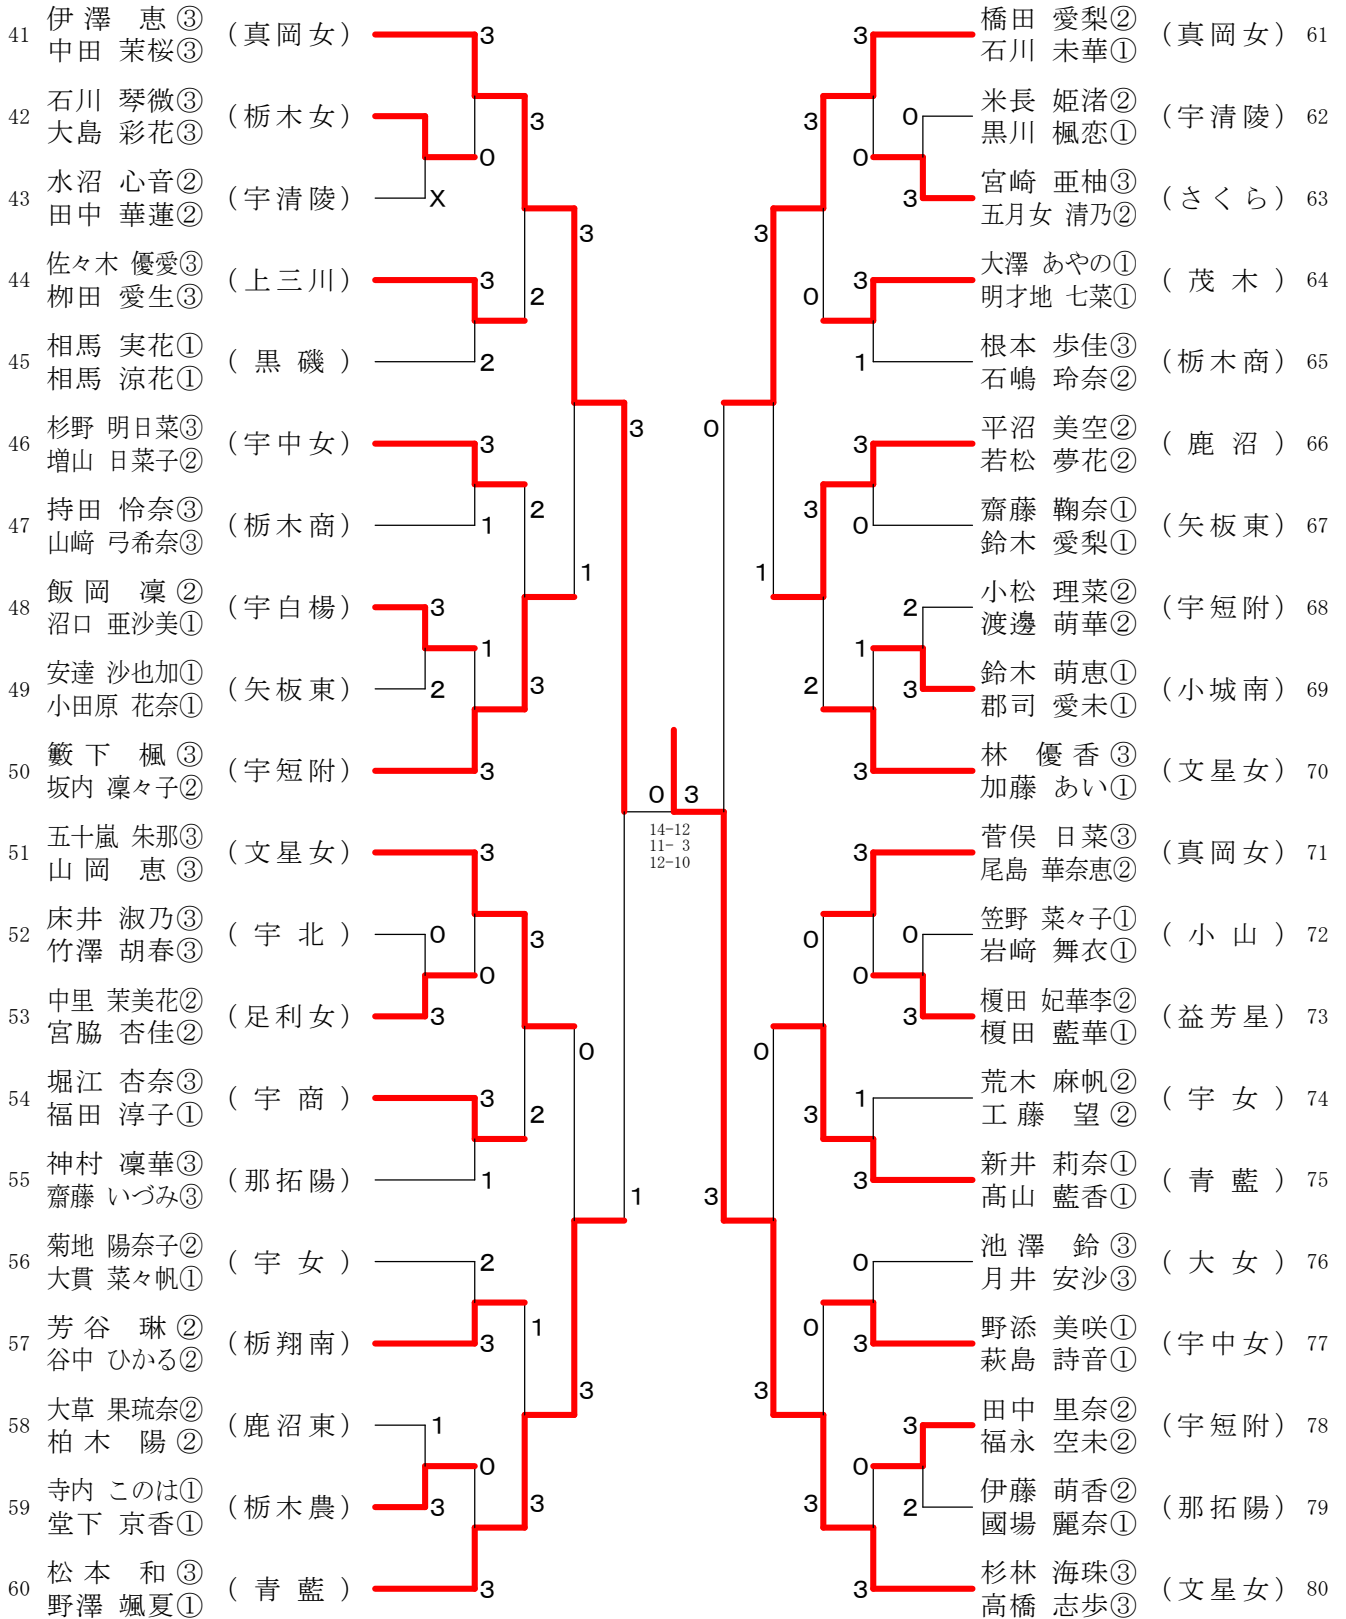

女子学校対抗決勝

	○真岡女子高	3	-	0	文星女子高	
1S	大橋 奈々子	3	}	}	山崎 琴音	1S
			15-13 9-11 11-6 5-11 11-5	2		
2S	石川 未華	3	}	}	笠原 明日香	2S
			12-10 12-10 12-10	0		
3D	矢口 絵梨 大橋 奈々子	3	}	}	杉林 海珠 高橋 志歩	3D
			11-6 9-11 11-9 3-11 18-16	2		
4S	橋田 愛梨		}	}	高橋 志歩	4S
5S	矢口 絵梨		}	}	杉林 海珠	5S

訂正版

男子シングルスー1

訂正版

女子シングルスー1

訂正版

女子シングルスー2

訂正版

男子ダブルスー1

訂正版

男子ダブルスー2

訂正版

女子ダブルスー1

訂正版

女子ダブルスー2

訂正版

男子シングルス

女子シングルス

男子ダブルス

女子ダブルス