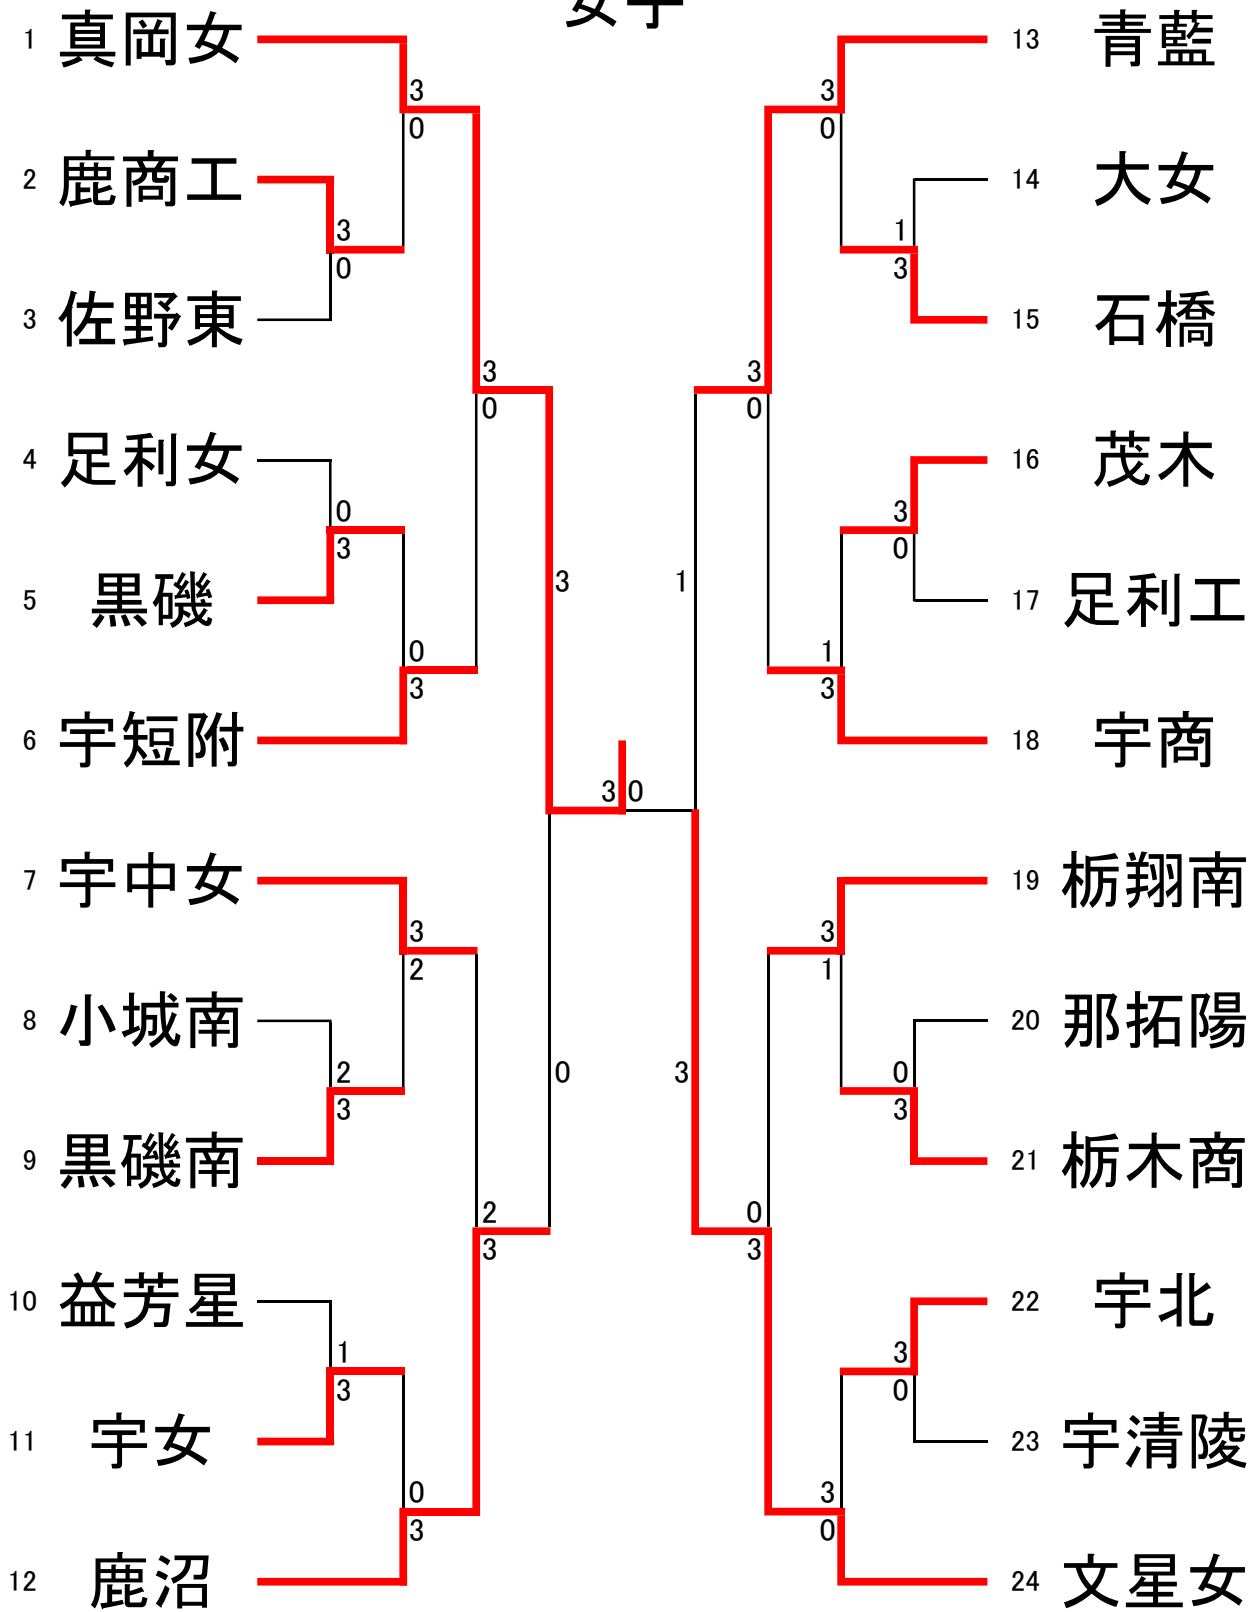

令和元年度全国高等学校総合体育大会兼第88回全国高等学校卓球選手権大会栃木県予選

男子

女子

令和元年度全国高等学校総合体育大会卓球競技 兼
 第88回全国高等学校卓球選手権大会栃木県予選会
 R1.6.7(金) 於 TKCIいちごアリーナ
 男子学校対抗決勝

	○作新学院高	3	-	0	足利工業高	
1S	大関 勇太郎	3	}	}	小平 悠樹	1S
			11-8 12-14 11-7 13-11	1		
2S	加藤 渉	3	}	}	谷 洋人	2S
			11-7 11-8 11-4	0		
3D	小泉 涼太 加藤 渉	3	}	}	小平 悠樹 矢納 悠太	3D
			12-10 9-11 11-5 11-5	1		
4S	由井 涼		}	}	矢納 悠太	4S
5S	小泉 涼太		}	}	政本 大輝	5S

女子学校対抗決勝

	○真岡女子高	3	-	0	文星女子高	
1S	大橋 奈々子	3	}	}	山崎 琴音	1S
			15-13 9-11 11-6 5-11 11-5	2		
2S	石川 未華	3	}	}	笠原 明日香	2S
			12-10 12-10 12-10	0		
3D	矢口 絵梨 大橋 奈々子	3	}	}	杉林 海珠 高橋 志歩	3D
			11-6 9-11 11-9 3-11 18-16	2		
4S	橋田 愛梨		}	}	高橋 志歩	4S
5S	矢口 絵梨		}	}	杉林 海珠	5S

女子シングルス

男子ダブルス

女子ダブルス