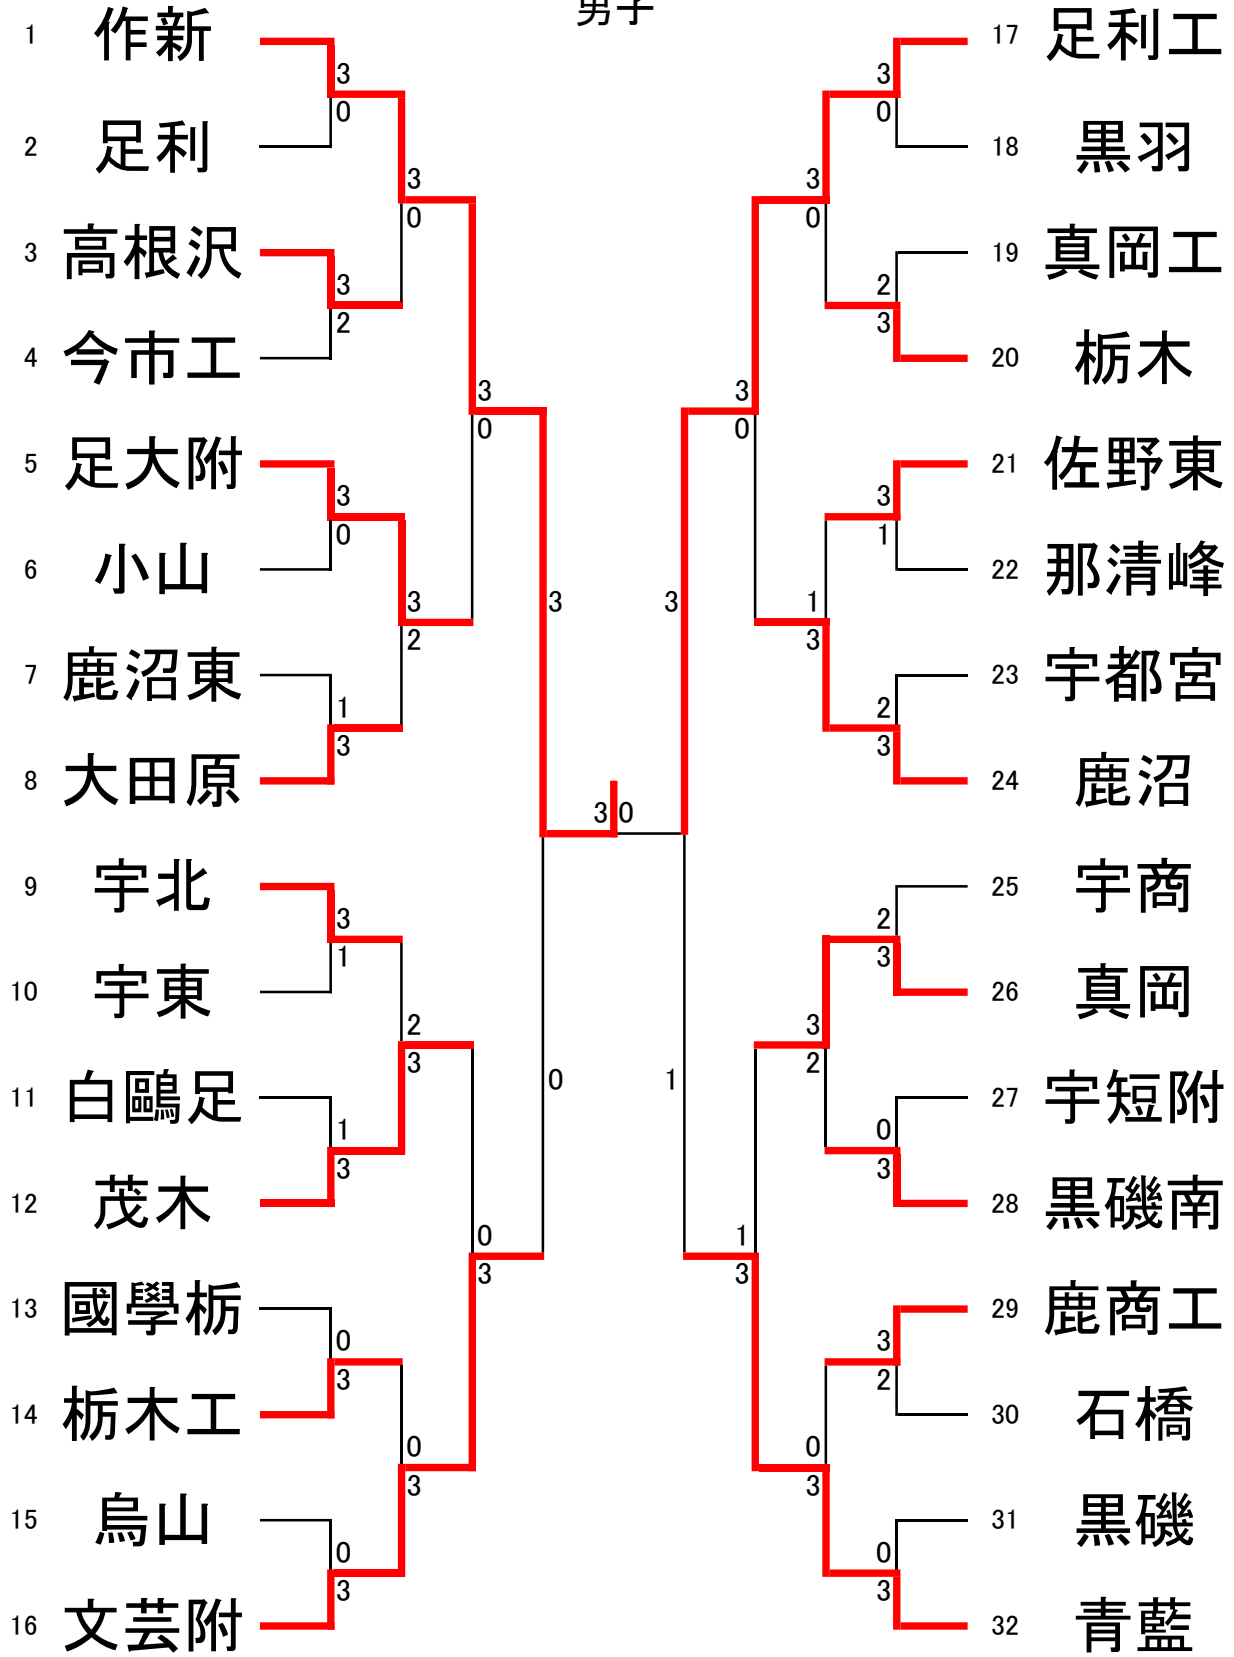

令和元年度全国高等学校総合体育大会兼第88回全国高等学校卓球選手権大会栃木県予選

男子

女子

令和元年度全国高等学校総合体育大会卓球競技 兼
 第88回全国高等学校卓球選手権大会栃木県予選会
 R1.6.7(金) 於 TKCIいちごアリーナ
 男子学校対抗決勝

	○作新学院高	3	-	0	足利工業高	
1S	大関 勇太郎	3	}	}	小平 悠樹	1S
			11-8 12-14 11-7 13-11	1		
2S	加藤 渉	3	}	}	谷 洋人	2S
			11-7 11-8 11-4	0		
3D	小泉 涼太 加藤 渉	3	}	}	小平 悠樹 矢納 悠太	3D
			12-10 9-11 11-5 11-5	1		
4S	由井 涼		}	}	矢納 悠太	4S
5S	小泉 涼太		}	}	政本 大輝	5S

女子学校対抗決勝

	○真岡女子高	3	-	0	文星女子高	
1S	大橋 奈々子	3	}	}	山崎 琴音	1S
			15-13 9-11 11-6 5-11 11-5	2		
2S	石川 未華	3	}	}	笠原 明日香	2S
			12-10 12-10 12-10	0		
3D	矢口 絵梨 大橋 奈々子	3	}	}	杉林 海珠 高橋 志歩	3D
			11-6 9-11 11-9 3-11 18-16	2		
4S	橋田 愛梨		}	}	高橋 志歩	4S
5S	矢口 絵梨		}	}	杉林 海珠	5S