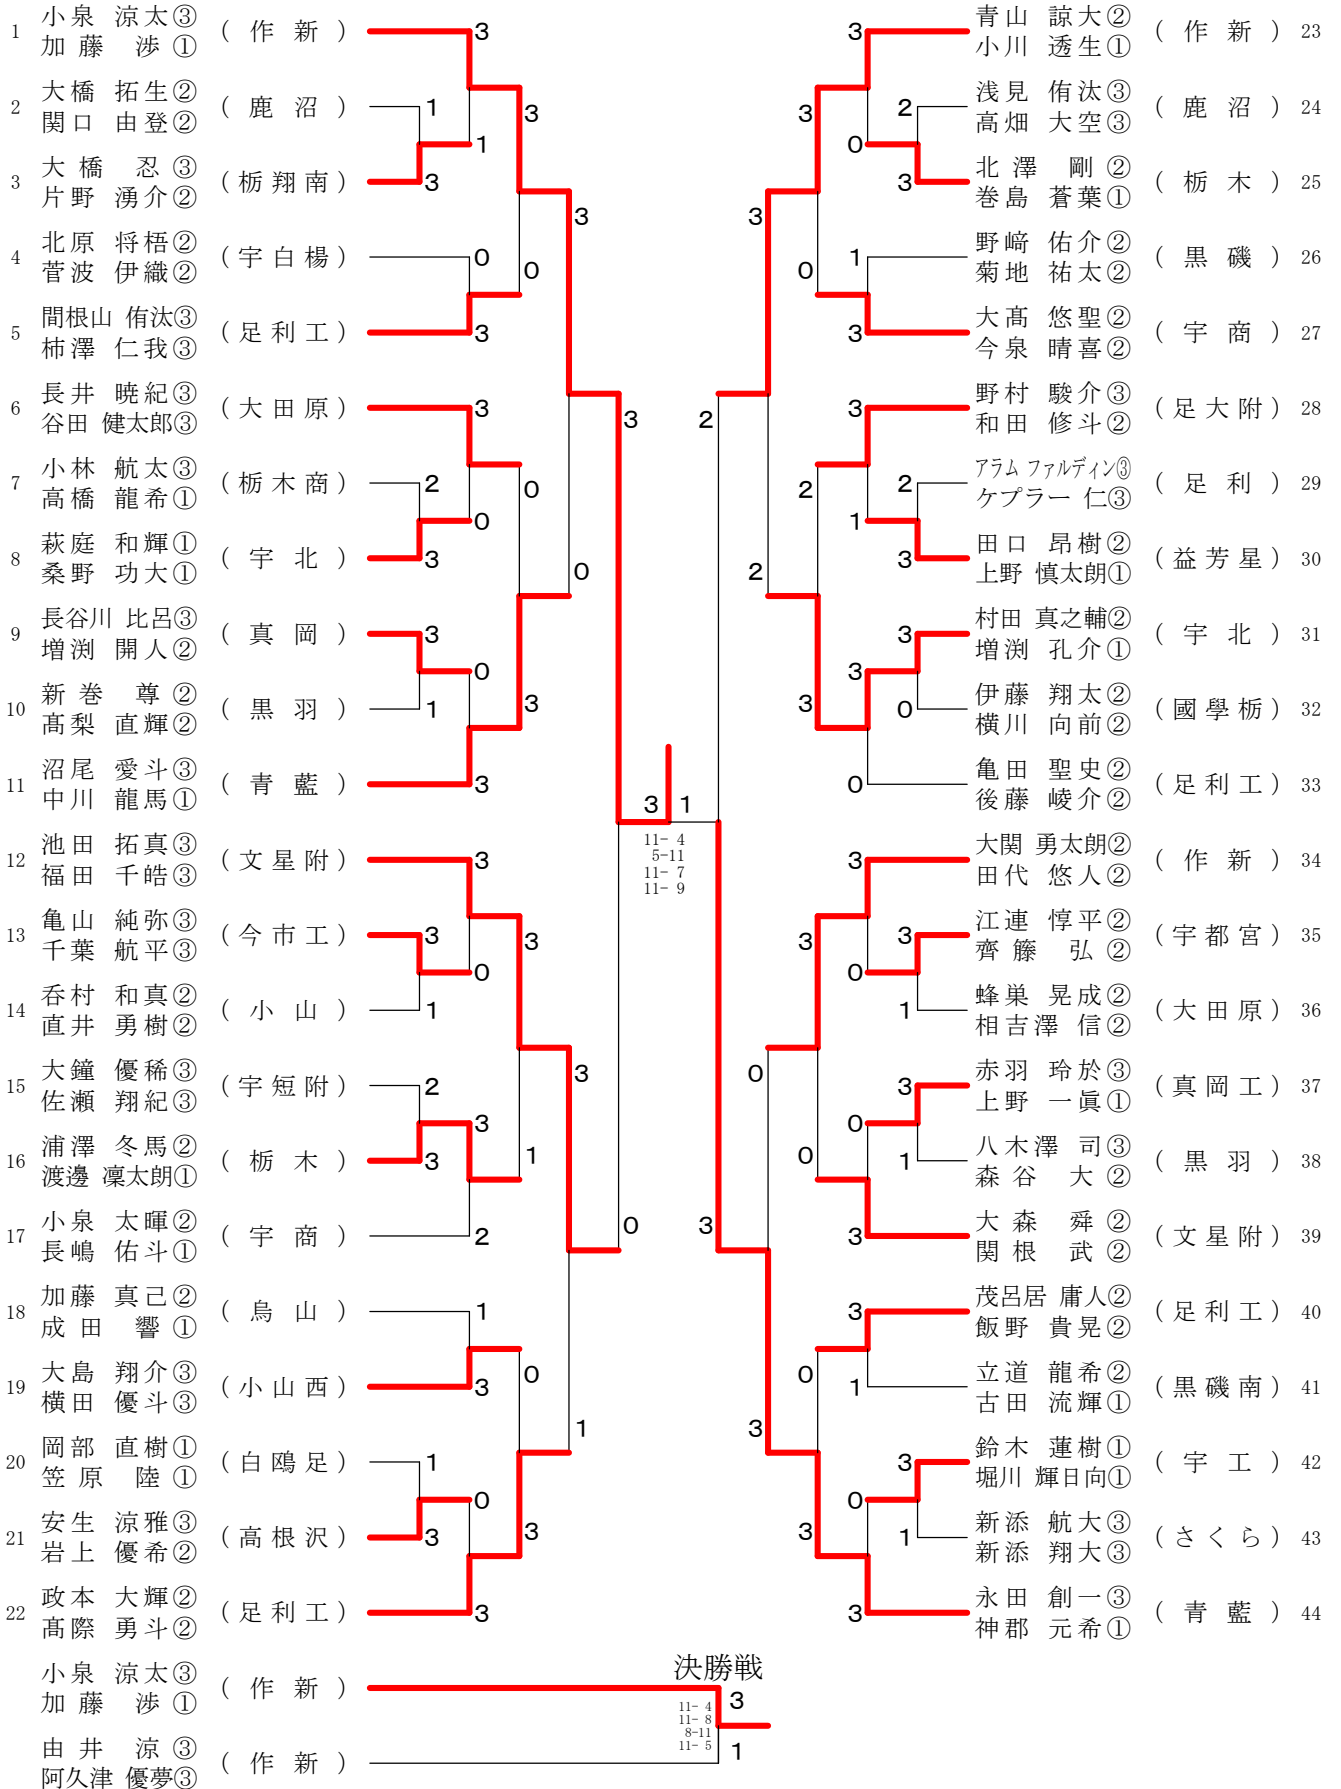

女子学校対抗決勝

	○真岡女子高	3	-	0	文星女子高	
1S	大橋 奈々子	3	}	}	山崎 琴音	1S
			15-13 9-11 11-6 5-11 11-5	2		
2S	石川 未華	3	}	}	笠原 明日香	2S
			12-10 12-10 12-10	0		
3D	矢口 絵梨 大橋 奈々子	3	}	}	杉林 海珠 高橋 志歩	3D
			11-6 9-11 11-9 3-11 18-16	2		
4S	橋田 愛梨		}	}	高橋 志歩	4S
5S	矢口 絵梨		}	}	杉林 海珠	5S

訂正版

男子シングルスー1

訂正版

女子シングルスー1

訂正版

女子シングルスー2

訂正版

男子ダブルスー1

訂正版

男子ダブルスー2

訂正版

女子ダブルスー1

訂正版

女子ダブルスー2

訂正版

男子シングルス

女子シングルス

男子ダブルス

女子ダブルス