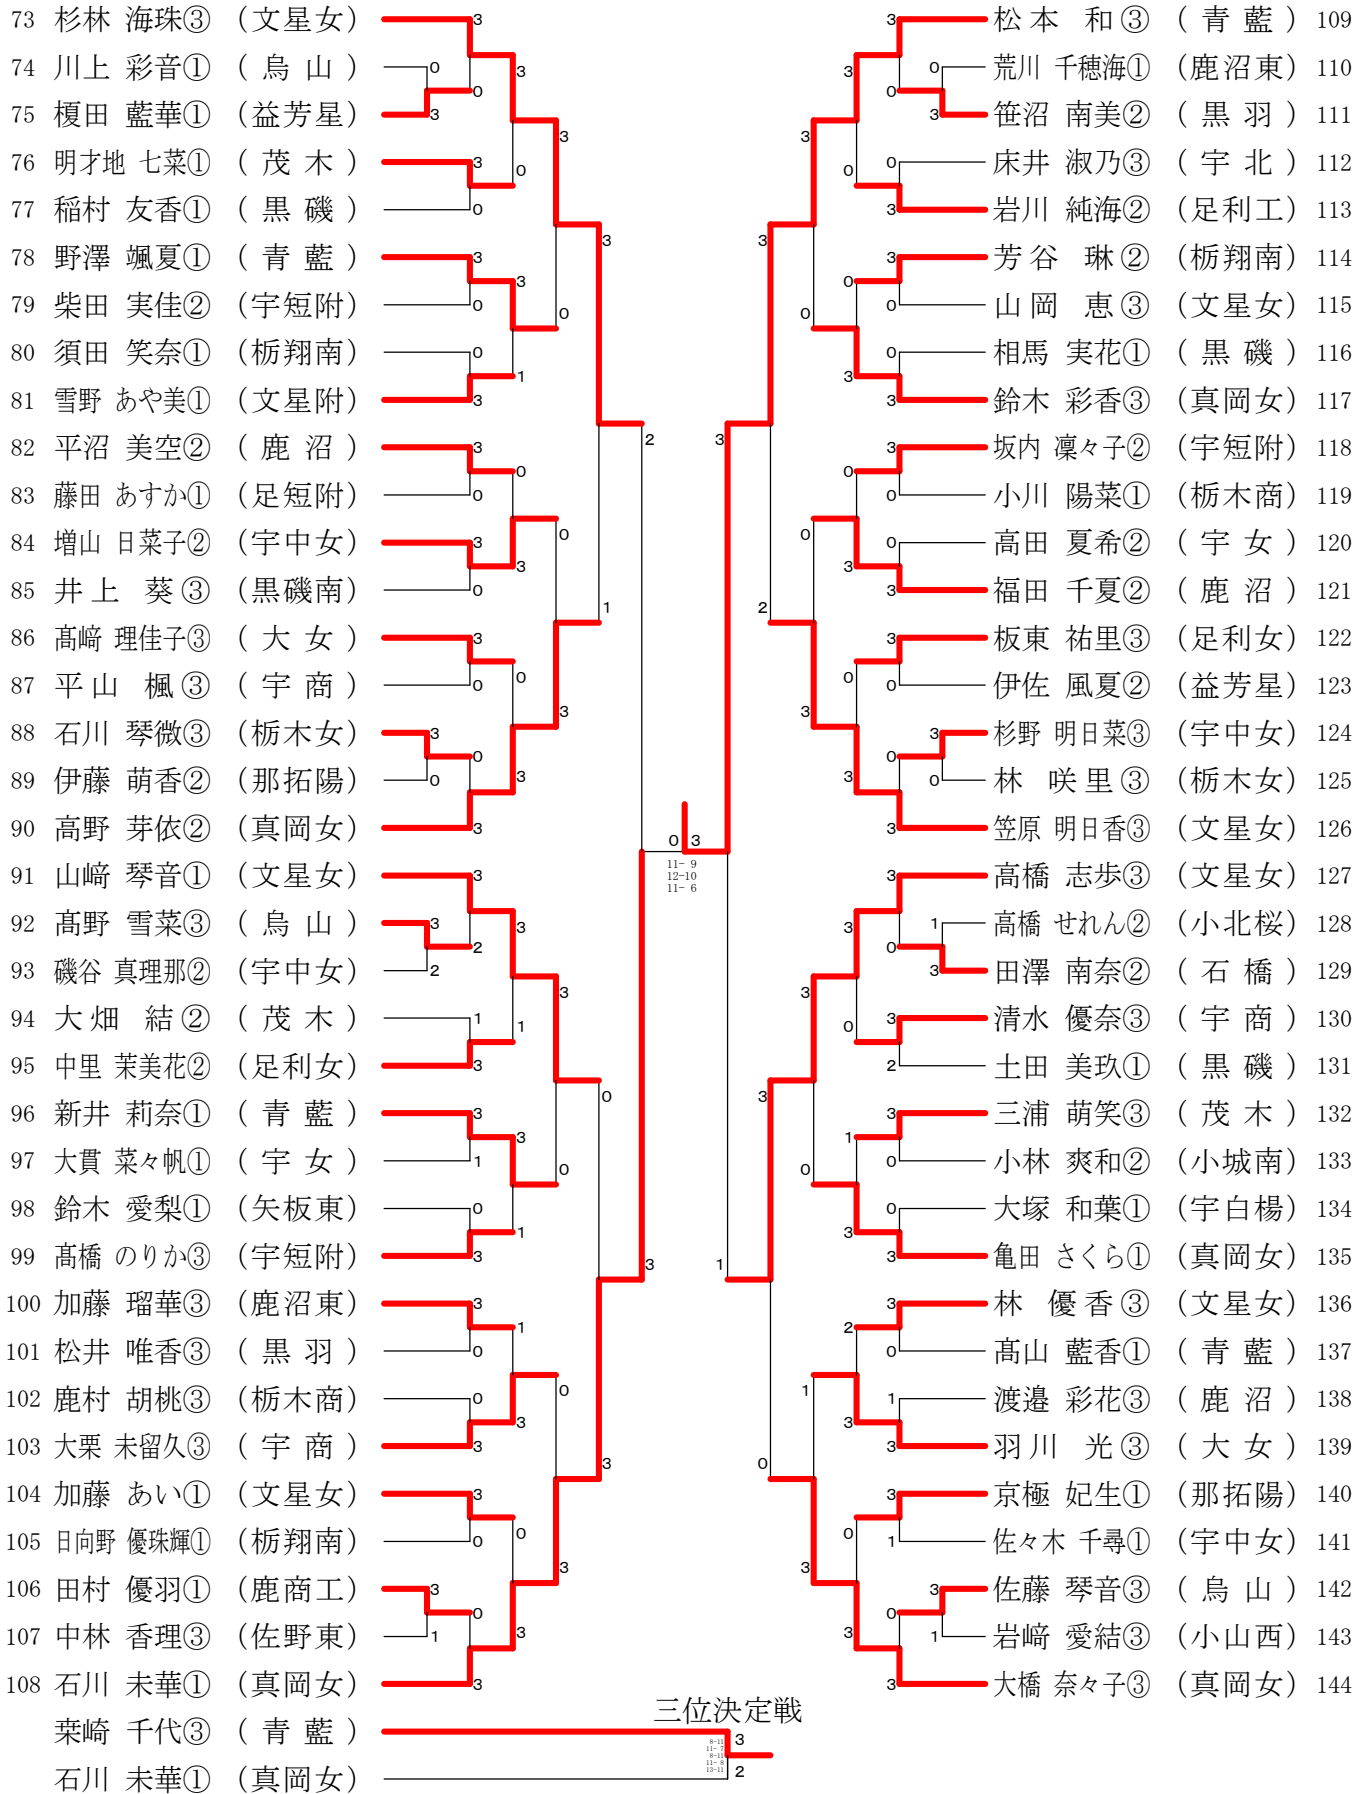

女子学校対抗決勝

	○真岡女子高	3	-	0	文星女子高	
1S	大橋 奈々子	3	}	}	山崎 琴音	1S
			15-13 9-11 11-6 5-11 11-5	2		
2S	石川 未華	3	}	}	笠原 明日香	2S
			12-10 12-10 12-10	0		
3D	矢口 絵梨 大橋 奈々子	3	}	}	杉林 海珠 高橋 志歩	3D
			11-6 9-11 11-9 3-11 18-16	2		
4S	橋田 愛梨		}	}	高橋 志歩	4S
5S	矢口 絵梨		}	}	杉林 海珠	5S

訂正版

男子シングルスー1

訂正版

女子シングルスー1

訂正版

女子シングルスー2

訂正版

男子ダブルスー1

訂正版

男子ダブルスー2

訂正版

女子ダブルスー1

訂正版

女子ダブルスー2

訂正版

男子シングルス

女子シングルス

男子ダブルス

女子ダブルス