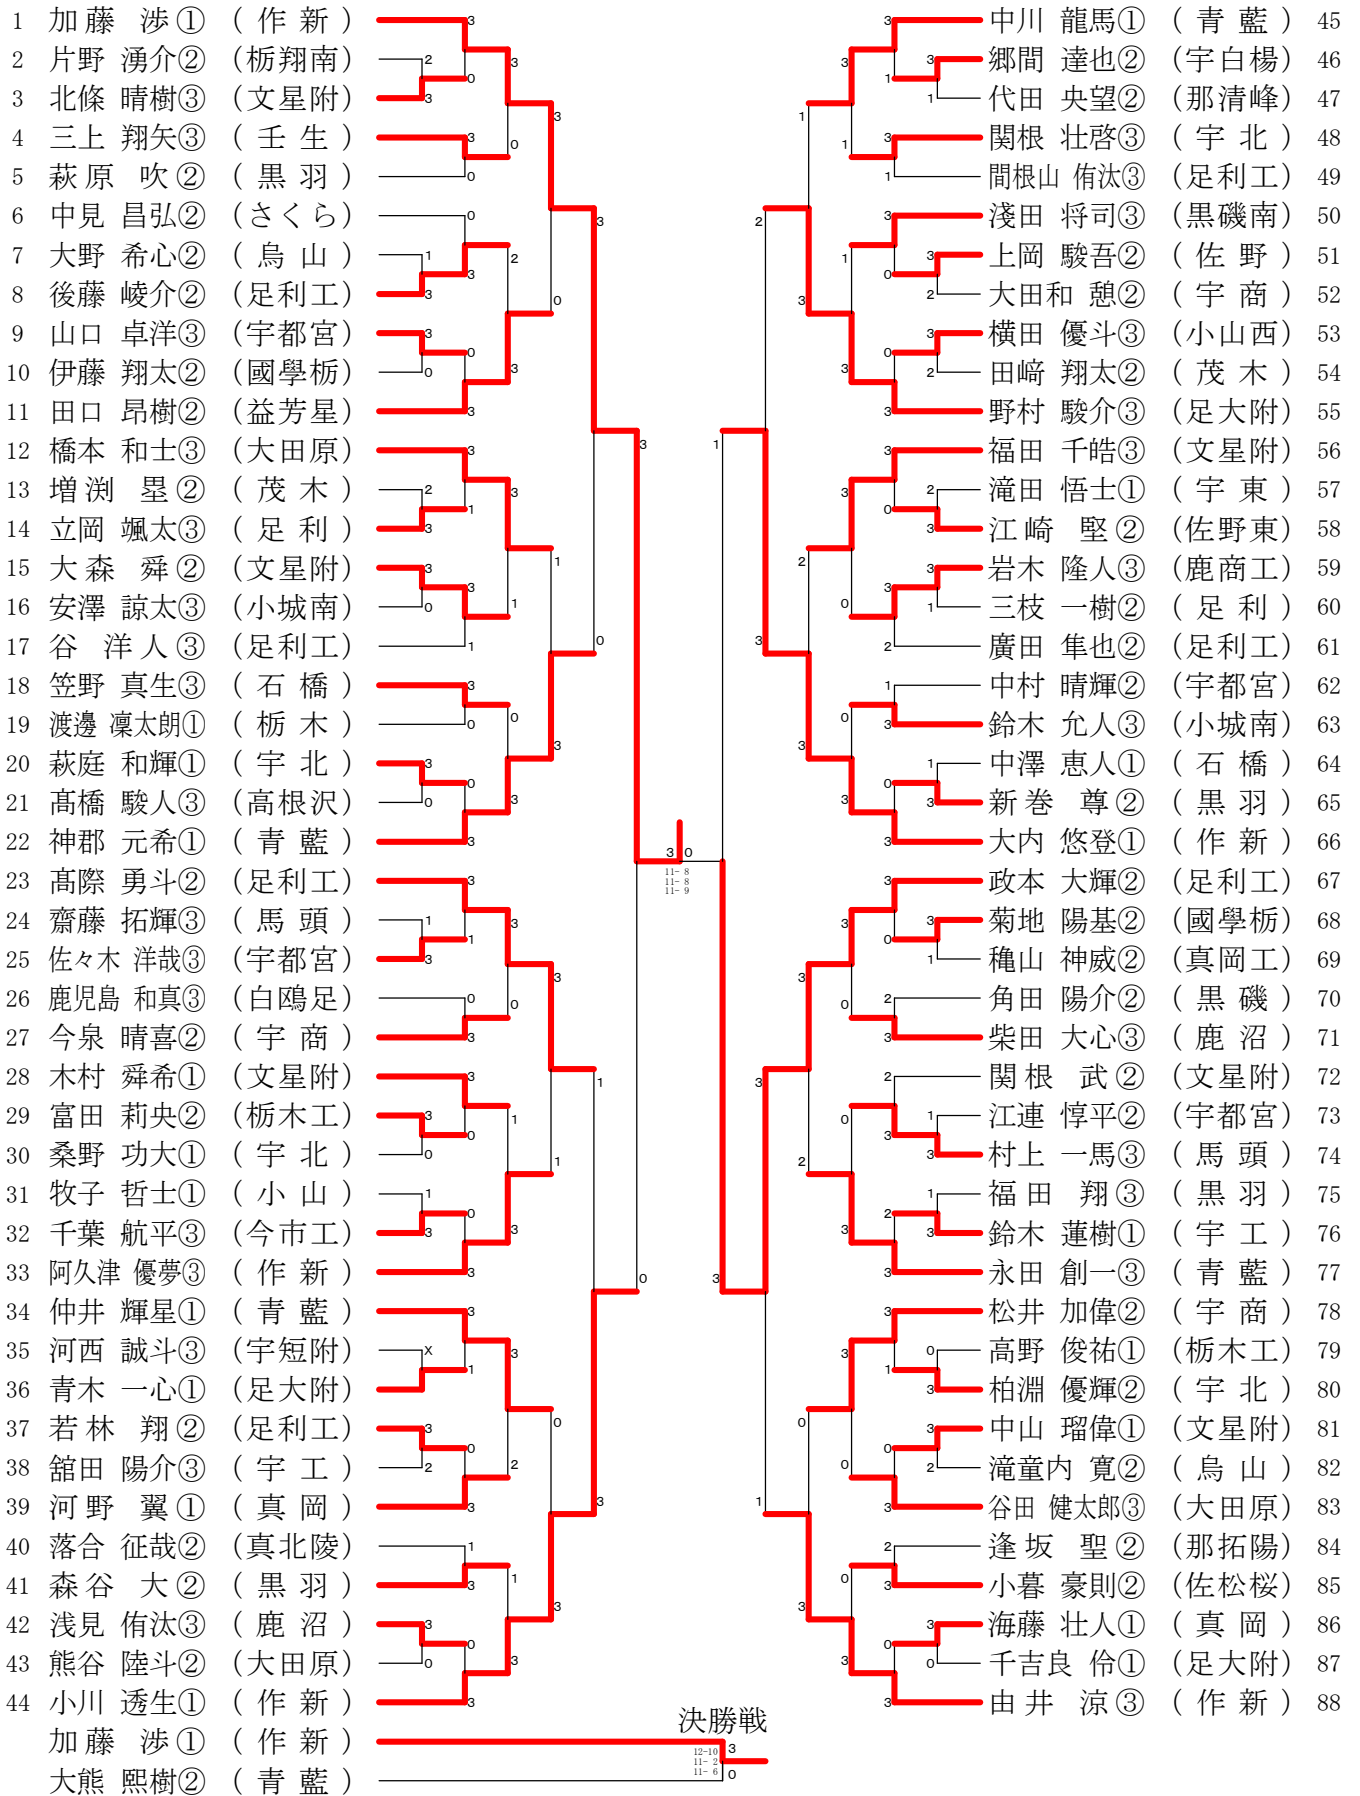

訂正版

男子シングルスー1