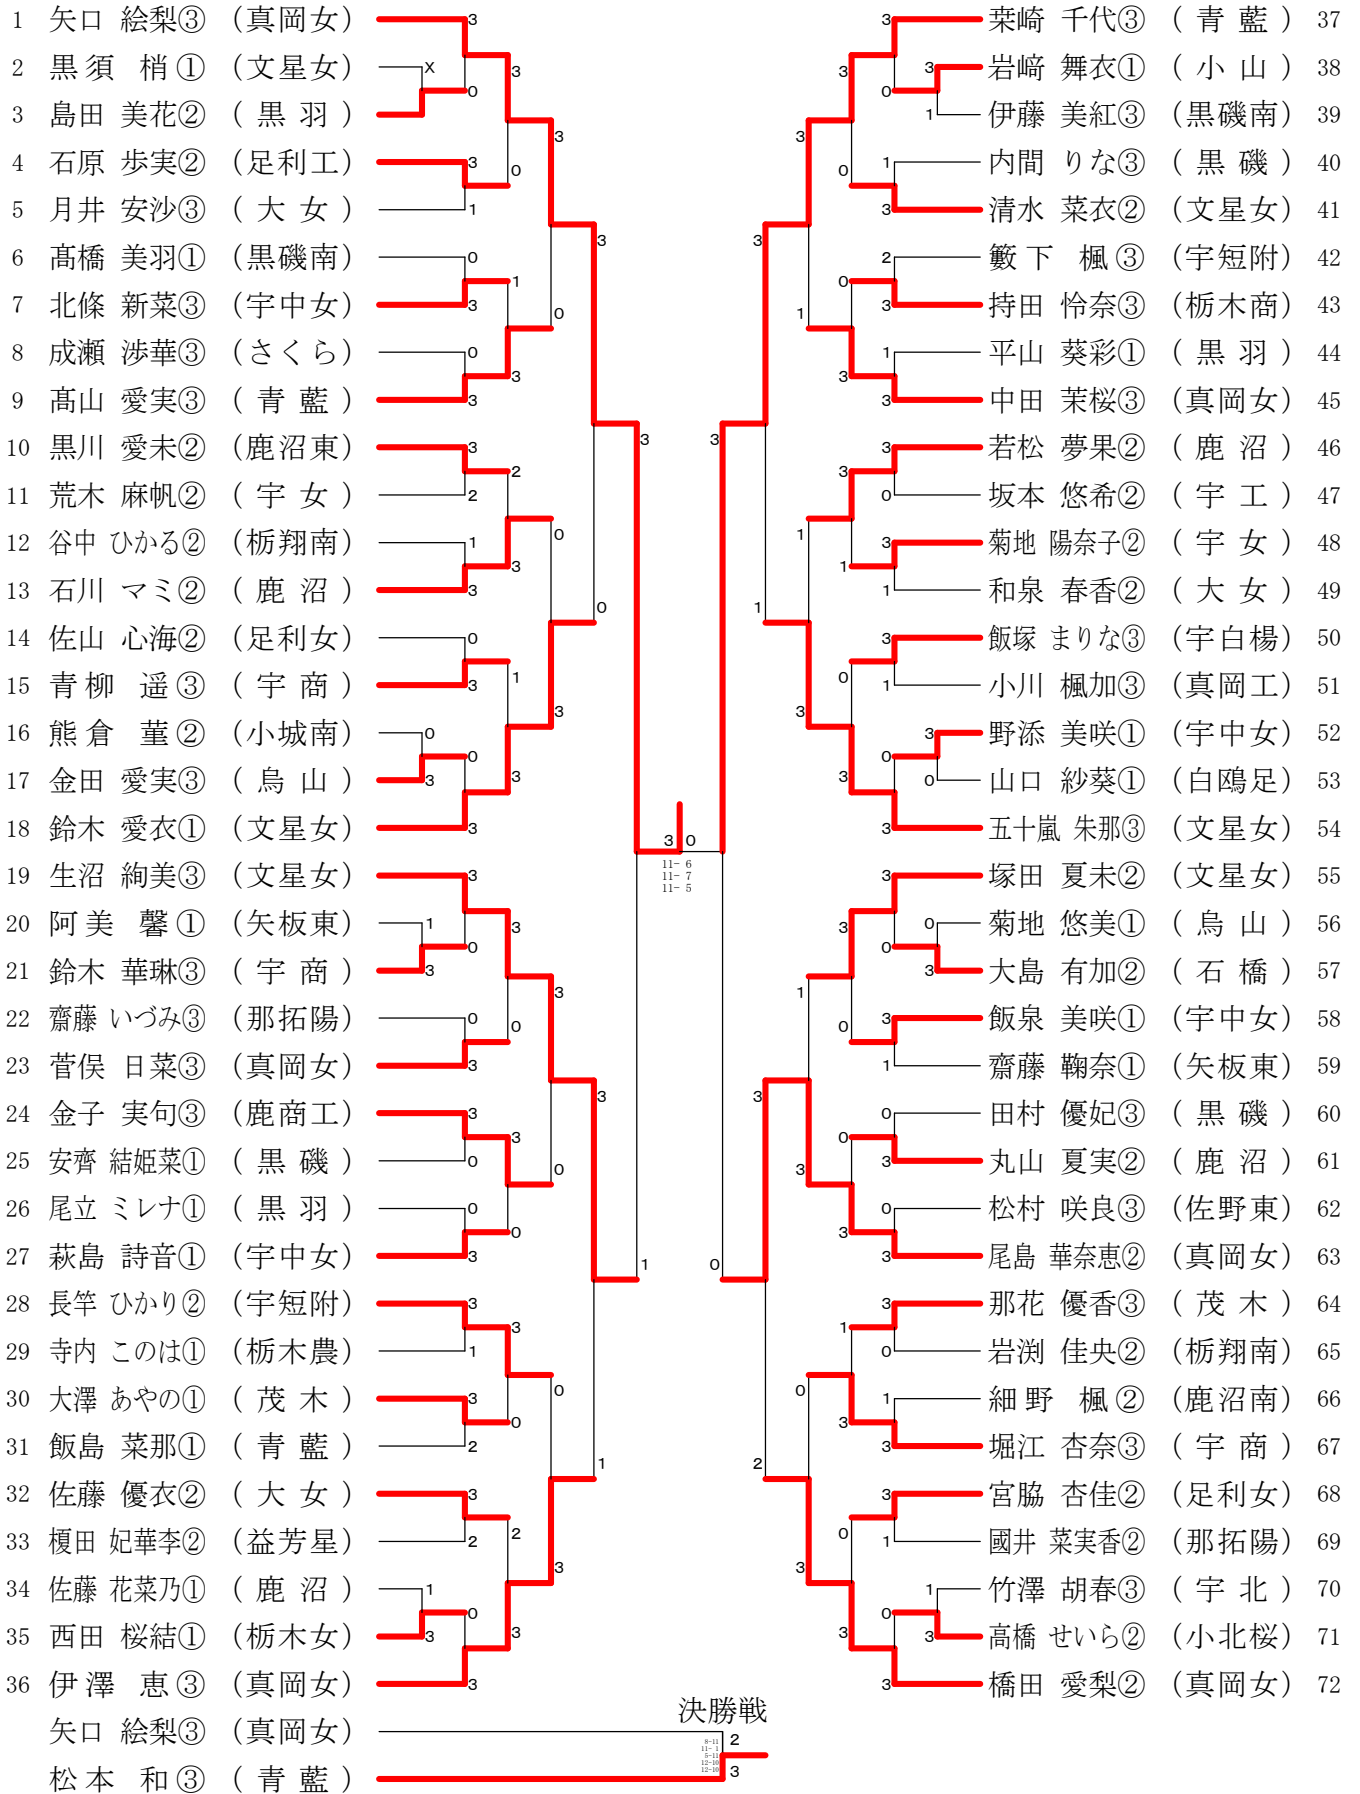

令和元年度全国高等学校総合体育大会兼第88回全国高等学校卓球選手権大会栃木県予選

男子

女子

令和元年度全国高等学校総合体育大会卓球競技 兼
 第88回全国高等学校卓球選手権大会栃木県予選会
 R1.6.7(金) 於 TKCIいちごアリーナ
 男子学校対抗決勝

	○作新学院高	3	-	0	足利工業高	
1S	大関 勇太郎	3	}	}	小平 悠樹	1S
			11-8 12-14 11-7 13-11	1		
2S	加藤 渉	3	}	}	谷 洋人	2S
			11-7 11-8 11-4	0		
3D	小泉 涼太 加藤 渉	3	}	}	小平 悠樹 矢納 悠太	3D
			12-10 9-11 11-5 11-5	1		
4S	由井 涼		}	}	矢納 悠太	4S
5S	小泉 涼太		}	}	政本 大輝	5S

女子学校対抗決勝

	○真岡女子高	3	-	0	文星女子高	
1S	大橋 奈々子	3	}	}	山崎 琴音	1S
			15-13 9-11 11-6 5-11 11-5	2		
2S	石川 未華	3	}	}	笠原 明日香	2S
			12-10 12-10 12-10	0		
3D	矢口 絵梨 大橋 奈々子	3	}	}	杉林 海珠 高橋 志歩	3D
			11-6 9-11 11-9 3-11 18-16	2		
4S	橋田 愛梨		}	}	高橋 志歩	4S
5S	矢口 絵梨		}	}	杉林 海珠	5S

訂正版

男子シングルスー1

訂正版

女子シングルスー1

訂正版

女子シングルスー2

訂正版

男子ダブルスー1

女子シングルス

男子ダブルス

女子ダブルス