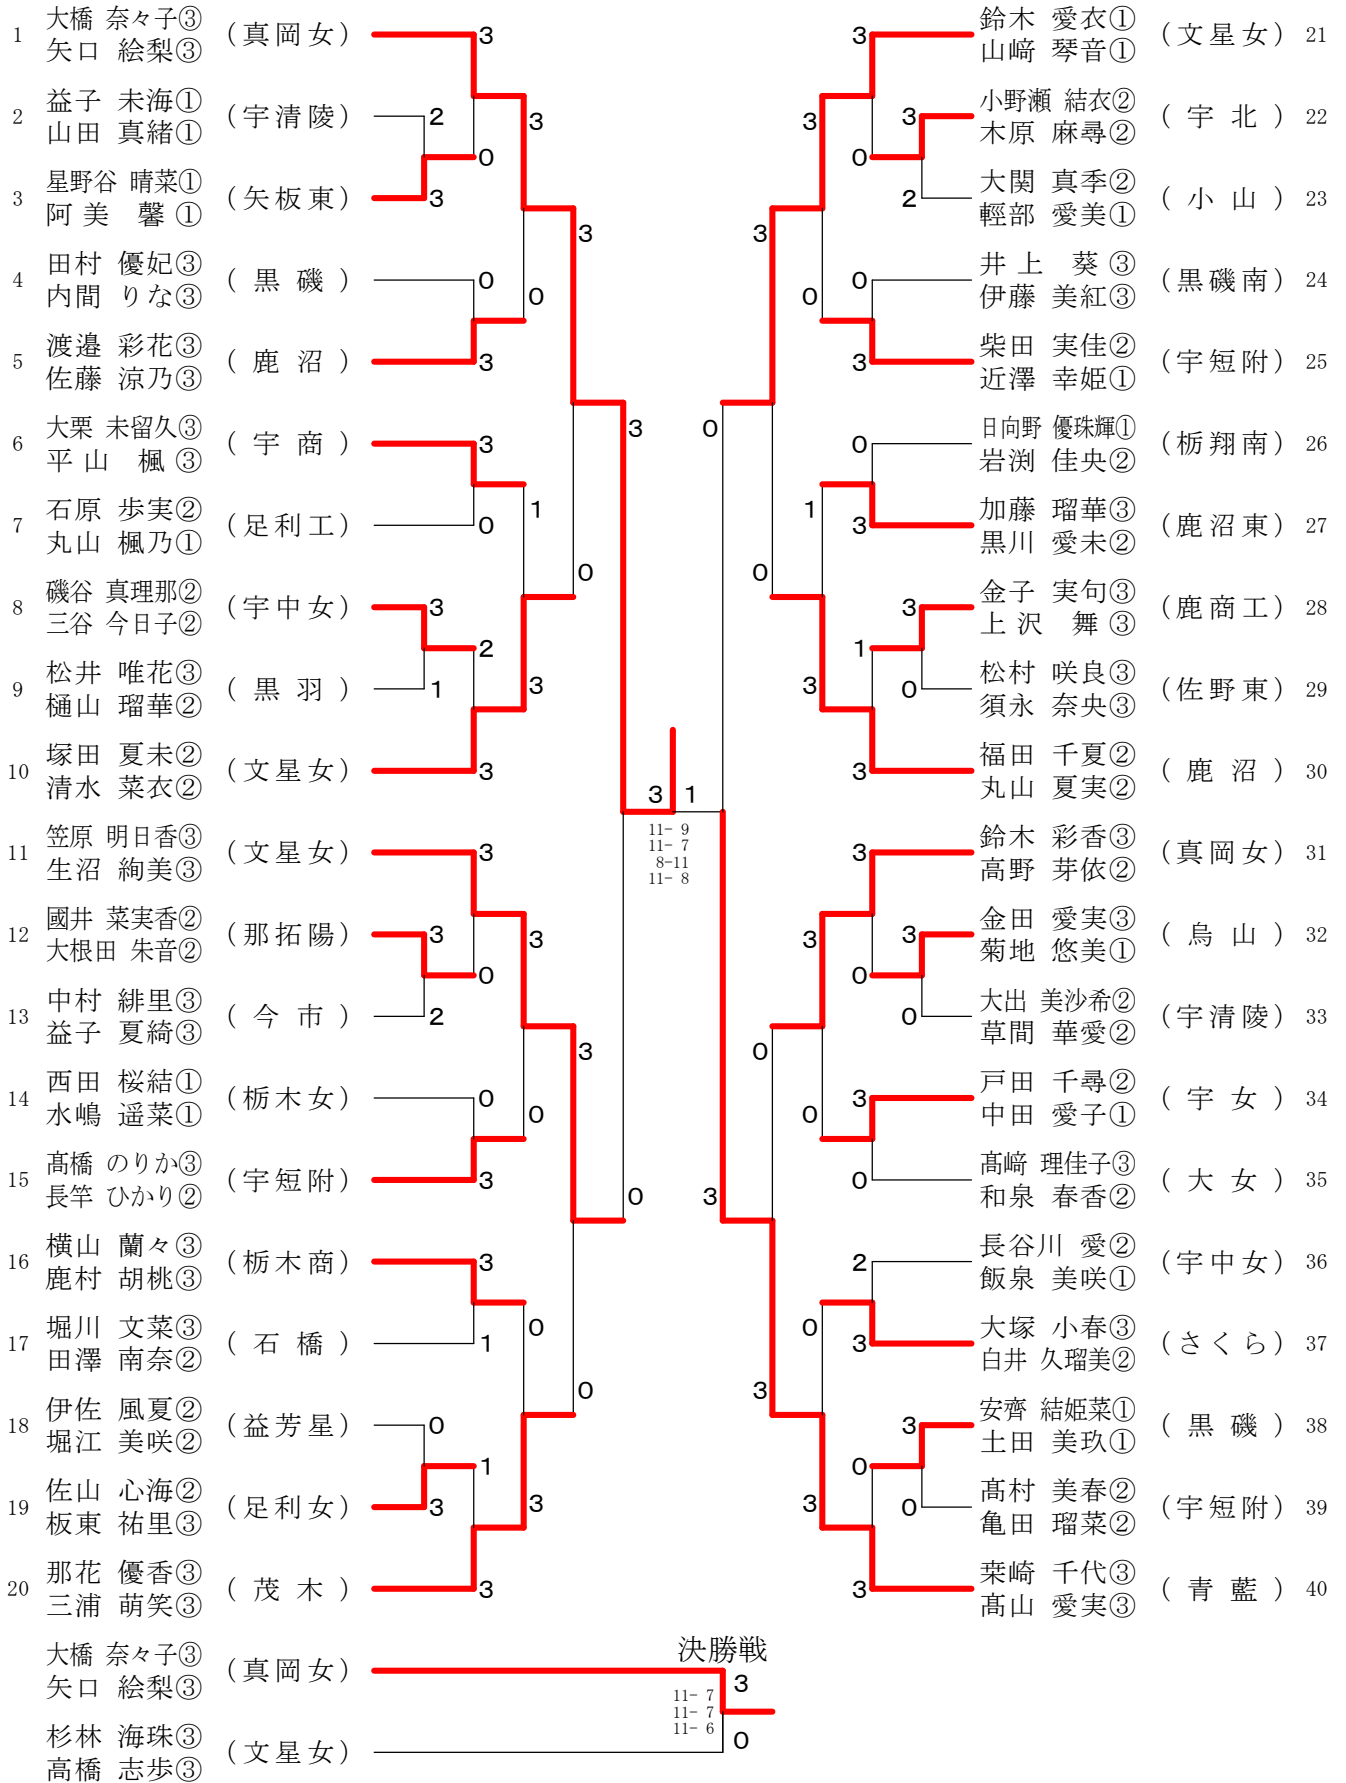

女子学校対抗決勝

	○真岡女子高	3	-	0	文星女子高	
1S	大橋 奈々子	3	}	}	山崎 琴音	1S
			15-13 9-11 11-6 5-11 11-5	2		
2S	石川 未華	3	}	}	笠原 明日香	2S
			12-10 12-10 12-10	0		
3D	矢口 絵梨 大橋 奈々子	3	}	}	杉林 海珠 高橋 志歩	3D
			11-6 9-11 11-9 3-11 18-16	2		
4S	橋田 愛梨		}	}	高橋 志歩	4S
5S	矢口 絵梨		}	}	杉林 海珠	5S

訂正版

男子シングルスー1

訂正版

女子シングルスー1

訂正版

女子シングルスー2

訂正版

男子ダブルスー1

訂正版

男子ダブルスー2

訂正版

女子ダブルスー1

訂正版

女子ダブルスー2

訂正版

男子シングルス

女子シングルス

男子ダブルス

女子ダブルス