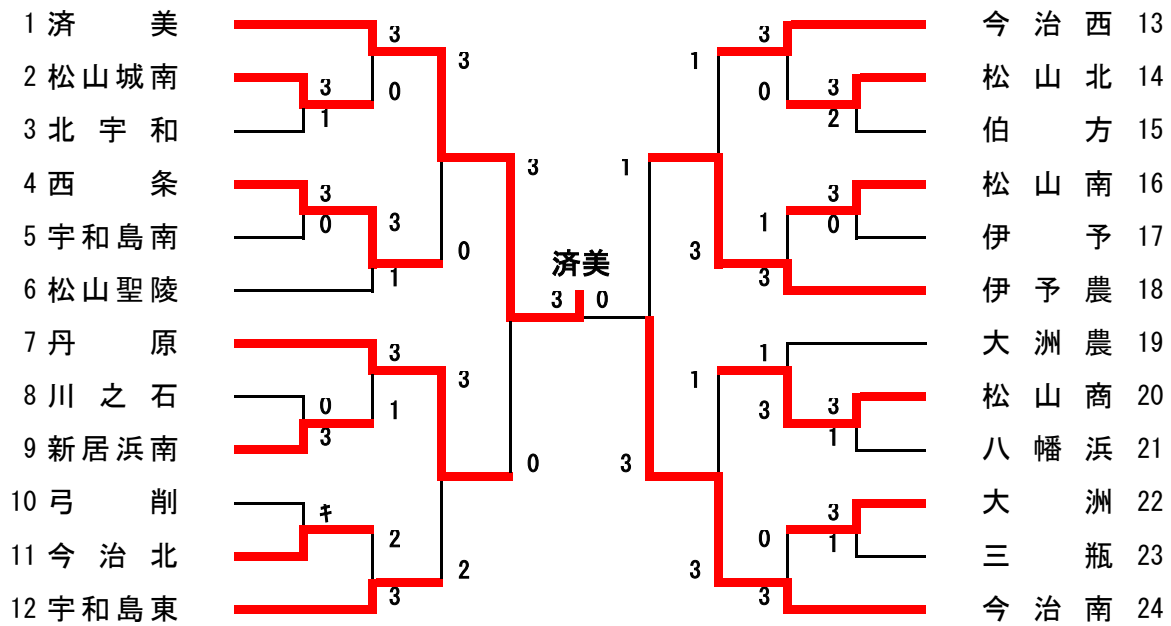

女子団体

決勝

学校名			学校名		
済美			今治南		
1	黒田	3	11 - 6 11 - 5 16 - 14	0	成松
2	阿部	3	12 - 10 2 - 11 11 - 7 11 - 7	1	徳永
3	黒田 木塚	3	11 - 5 11 - 3 11 - 3	0	徳永 中岡
4	木塚		- - -		中岡
5	田淵		- - -		山崎
3			-	0