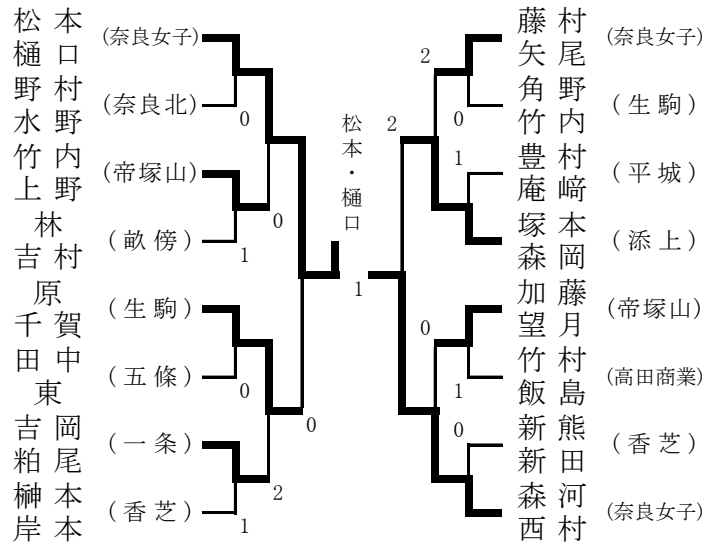

平成30年度奈良県高校新人卓球大会  
 並びに 第46回全国高等学校選抜卓球大会（近畿地区予選会）  
 兼 第33回近畿高等学校新人卓球大会 奈良県予選会（学校対抗）

平成30年11月11日（日） 香芝市総合体育館

（男子）30校

（女子）18校

※ 順位決定戦

5位～8位決定戦

3位決定戦

7・8位決定戦

※ 順位決定戦

5位～8位決定戦

3位決定戦

7・8位決定戦

平成30年度県高校卓球新人大会 兼 第46回全国高等学校選抜卓球大会  
兼 第33回近畿高等学校新人卓球大会奈良県予選会(ダブルス)

平成30年10月27日(土) 五條市シダーアリーナ  
10月28日(日) 南部生涯スポーツセンター

〈男子〉参加 164組

〈女子〉参加 63組