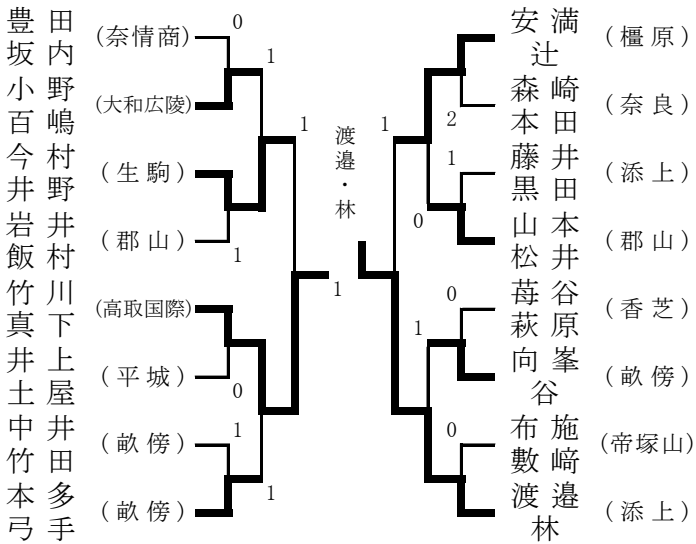

平成30年度奈良県高校新人卓球大会  
 並びに 第46回全国高等学校選抜卓球大会（近畿地区予選会）  
 兼 第33回近畿高等学校新人卓球大会 奈良県予選会（学校対抗）

平成30年11月11日（日） 香芝市総合体育館

（男子）30校

（女子）18校

※ 順位決定戦

5位～8位決定戦

3位決定戦

7・8位決定戦

※ 順位決定戦

5位～8位決定戦

3位決定戦

7・8位決定戦

平成30年度県高校卓球新人大会 兼 第46回全国高等学校選抜卓球大会  
兼 第33回近畿高等学校新人卓球大会奈良県予選会(ダブルス)

平成30年10月27日(土) 五條市シダーアリーナ  
10月28日(日) 南部生涯スポーツセンター

〈男子〉参加 164組

〈女子〉参加 63組