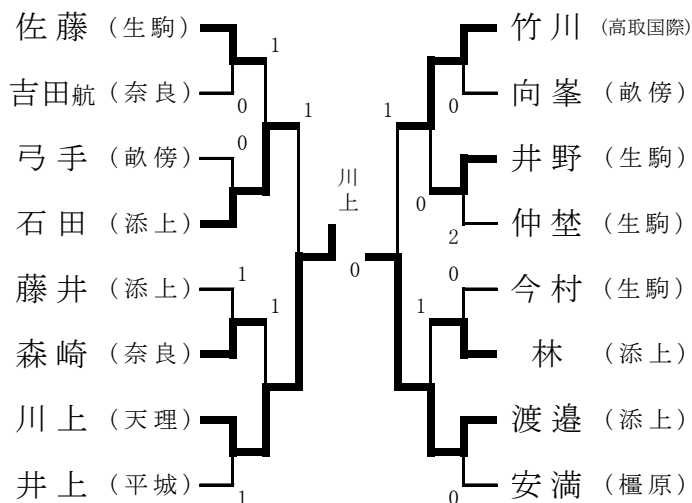

平成30年度県高校卓球新人大会 兼 第46回全国高等学校選抜卓球大会
兼 第33回近畿高等学校新人卓球大会奈良県予選会(ツクフルス)

平成30年10月27日(土) 五條市シダーアリーナ
10月28日(日) 南部生涯スポーツセンター

〈男子〉 参加 362名