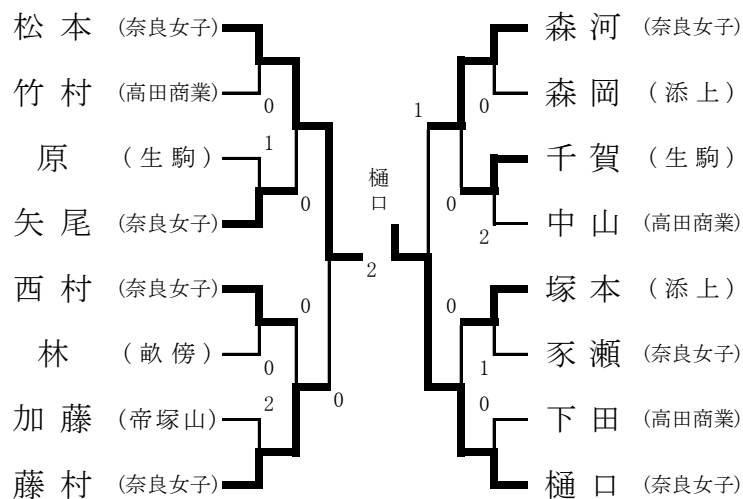

〈女子〉 参加 140名