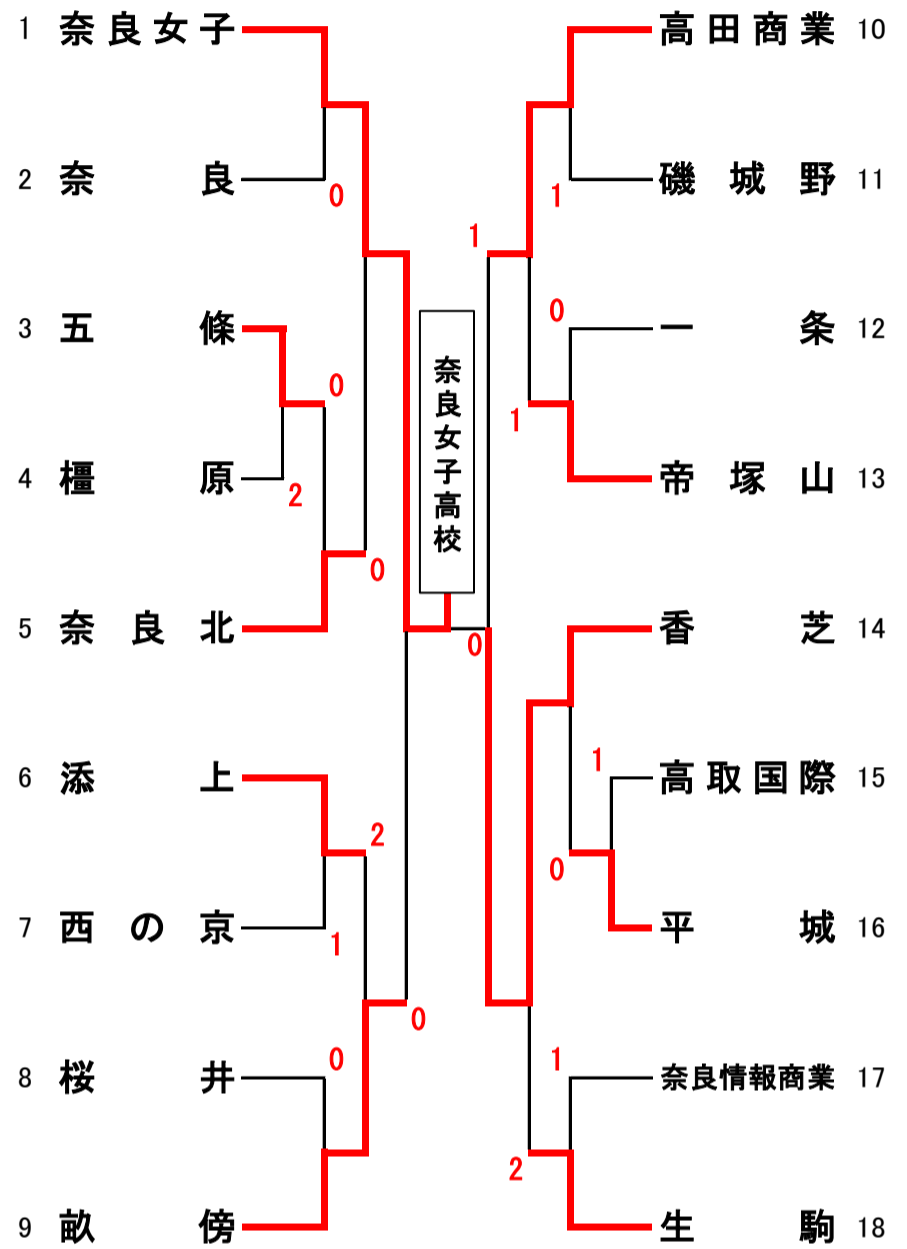

平成30年度奈良県高校新人卓球大会  
 並びに 第46回全国高等学校選抜卓球大会（近畿地区予選会）  
 兼 第33回近畿高等学校新人卓球大会 奈良県予選会（学校対抗）

平成30年11月11日（日） 香芝市総合体育館

（男子）30校

（女子）18校

※ 順位決定戦

5位～8位決定戦

3位決定戦

7・8位決定戦

※ 順位決定戦

5位～8位決定戦

3位決定戦

7・8位決定戦

平成30年度県高校卓球新人大会 兼 第46回全国高等学校選抜卓球大会  
兼 第33回近畿高等学校新人卓球大会奈良県予選会(ダブルス)

平成30年10月27日(土) 五條市シダーアリーナ  
10月28日(日) 南部生涯スポーツセンター

〈男子〉参加 164組

〈女子〉参加 63組