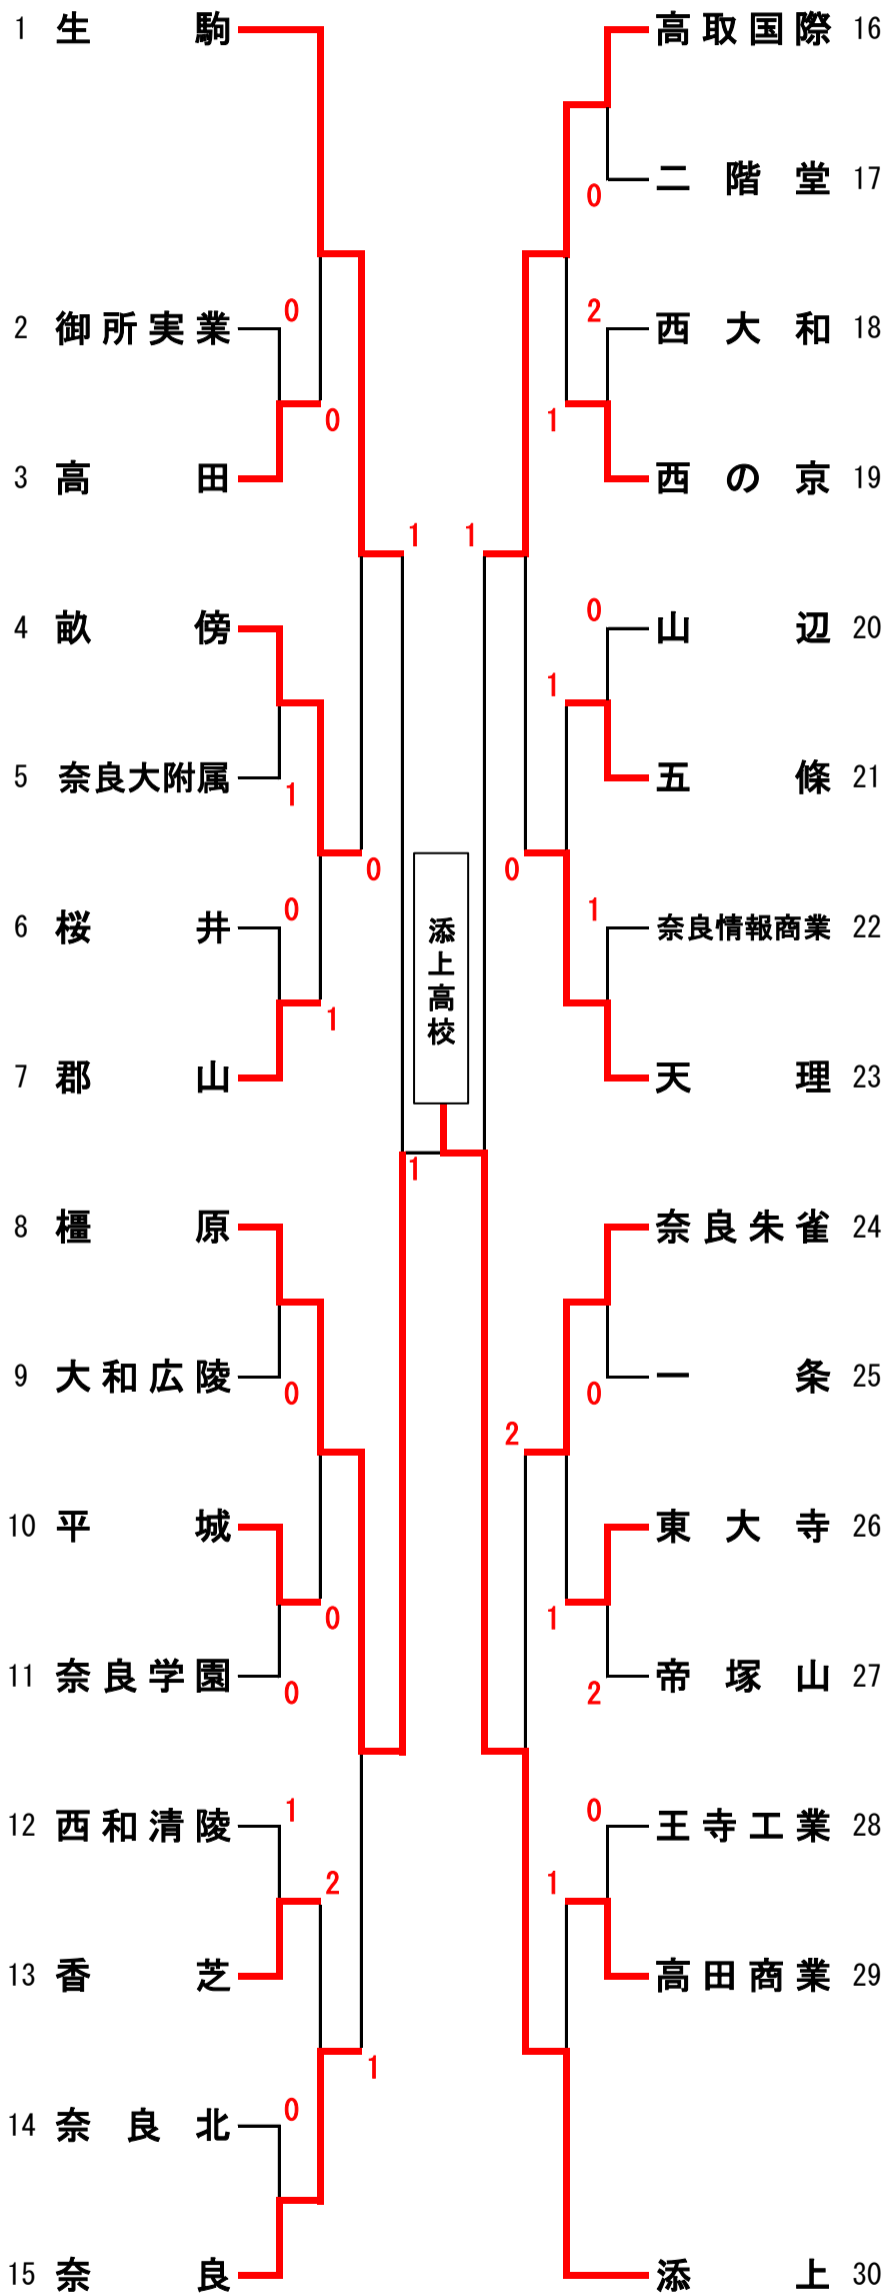

平成30年度奈良県高校新人卓球大会  
 並びに 第46回全国高等学校選抜卓球大会（近畿地区予選会）  
 兼 第33回近畿高等学校新人卓球大会 奈良県予選会（学校対抗）

平成30年11月11日（日） 香芝市総合体育館

（男子）30校

（女子）18校

※ 順位決定戦

5位～8位決定戦

3位決定戦

7・8位決定戦

※ 順位決定戦

5位～8位決定戦

3位決定戦

7・8位決定戦

平成30年度県高校卓球新人大会 兼 第46回全国高等学校選抜卓球大会  
兼 第33回近畿高等学校新人卓球大会奈良県予選会(ダブルス)

平成30年10月27日(土) 五條市シダーアリーナ  
10月28日(日) 南部生涯スポーツセンター

〈男子〉参加 164組

〈女子〉参加 63組

準々	今村哲太 井野海晴 (生駒)	3	$\left\{ \begin{array}{l} 10-12 \\ 11-5 \\ 11-8 \\ 11-5 \end{array} \right\}$	1	小野広志郎 百嶋駿輝 (大和広陵)
	竹川史倫 真下知也 (高取国際)	3	$\left\{ \begin{array}{l} 9-11 \\ 11-8 \\ 11-2 \\ 12-10 \end{array} \right\}$	1	本多健人 弓手舶丘 (畝傍)
決勝	安満琉斗 辻翔吾 (櫃原)	3	$\left\{ \begin{array}{l} 11-9 \\ 11-1 \\ 11-6 \end{array} \right\}$	0	山本倫幸 松井香樹 (郡山)
	渡邊拓己 林翔 (添上)	3	$\left\{ \begin{array}{l} 11-7 \\ 11-6 \\ 7-11 \\ 11-8 \end{array} \right\}$	1	向峯寛人 谷達哉 (畝傍)

準々	松本恵奈 樋口佳菜 (奈良女子)	3	$\left\{ \begin{array}{l} 11-4 \\ 11-6 \\ 11-5 \end{array} \right\}$	0	竹内琴美 上野馨子 (帝塚山)
	原明日香 千賀麦歩 (生駒)	3	$\left\{ \begin{array}{l} 11-8 \\ 9-11 \\ 11-9 \\ 6-11 \\ 11-7 \end{array} \right\}$	2	吉岡美幸 粕尾結衣 (一条)
決勝	塚本愛理 森岡鈴菜 (添上)	3	$\left\{ \begin{array}{l} 11-9 \\ 8-11 \\ 11-7 \\ 9-11 \\ 11-8 \end{array} \right\}$	2	藤村爽帆 矢尾まいの (奈良女子)
	森河美紅 西村歌音 (奈良女子)	3	$\left\{ \begin{array}{l} 11-8 \\ 11-6 \\ 11-8 \end{array} \right\}$	0	加藤菜々穂 望月李花 (帝塚山)