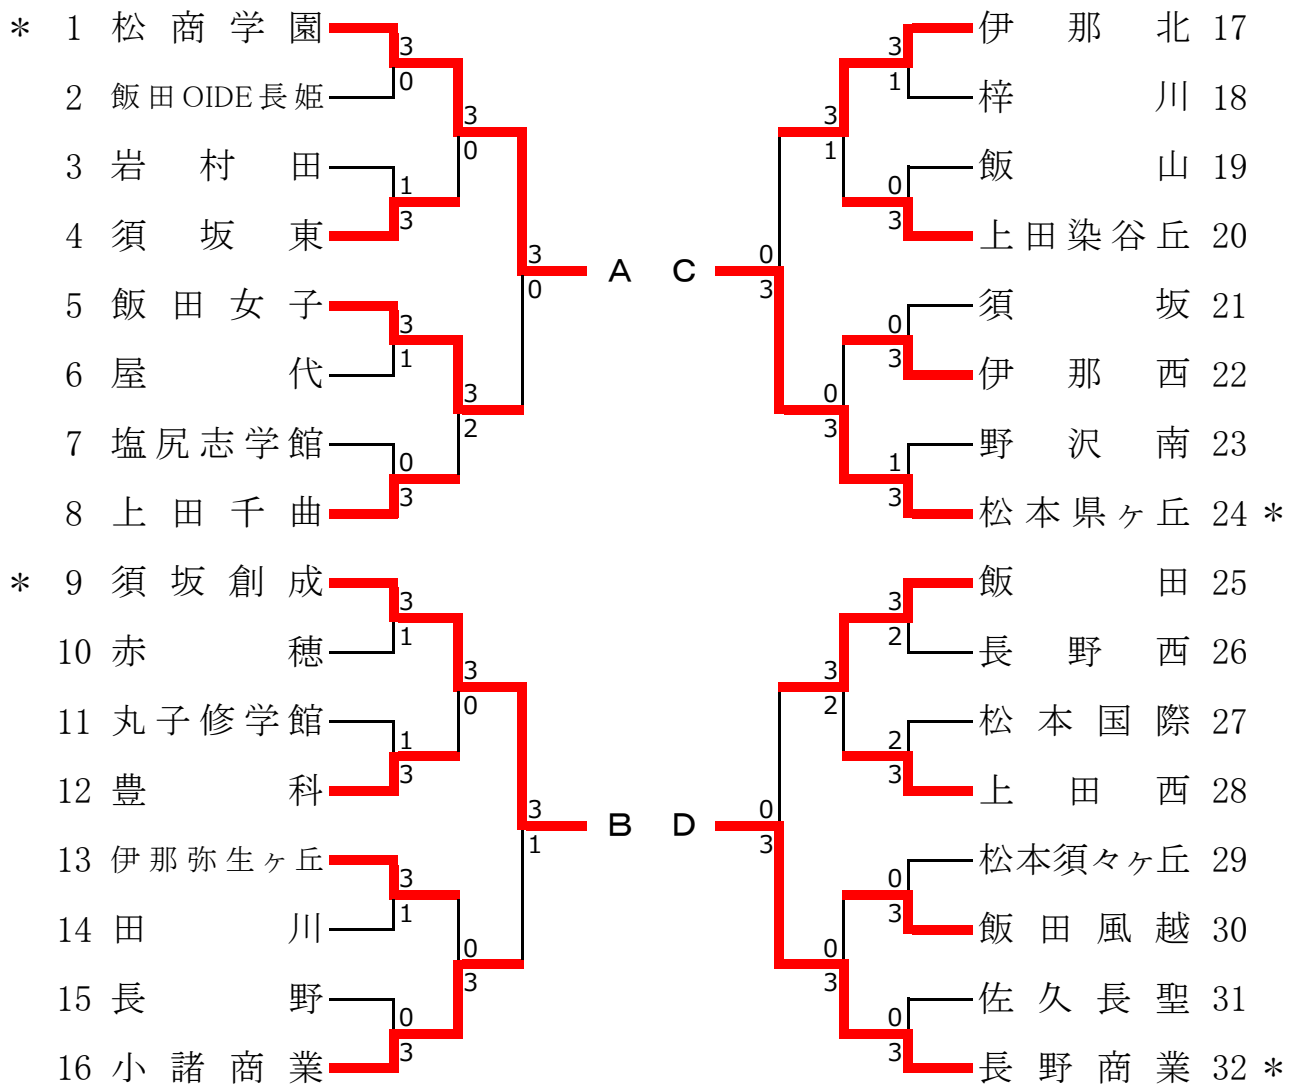

平成30年度長野県高等学校新人体育大会 卓球競技会  
男子学校対抗(B・T)

(男子決勝リーグ)

No	チーム名	A	B	C	D	得点	順位
		松商学園	松本工業	長野商業	長野工業		
A	松商学園		3-0	3-0	1-3	5	2
B	松本工業	0-3		0-3	0-3	3	4
C	長野商業	0-3	3-0		0-3	4	3
D	長野工業	3-1	3-0	3-0		6	1

- ① A-B, C-D
  - ② A-C, B-D
  - ③ A-D, B-C
- 表彰は、3位2チーム

平成30年度長野県高等学校新人体育大会 卓球競技大会  
女子学校対抗〈G・T〉

(女子決勝リーグ)

No	チーム名	A	B	C	D	得点	順位
		松商学園	須坂創成	松本県ヶ丘	長野商業		
A	松商学園	-	3-0	3-0	2-3	5	2
B	須坂創成	0-3	-	2-3	0-3	3	4
C	松本県ヶ丘	0-3	3-2	-	1-3	4	3
D	長野商業	3-2	3-0	3-1	-	6	1

- ① A-B, C-D
  - ② A-C, B-D
  - ③ A-D, B-C
- 表彰は、3位2チーム