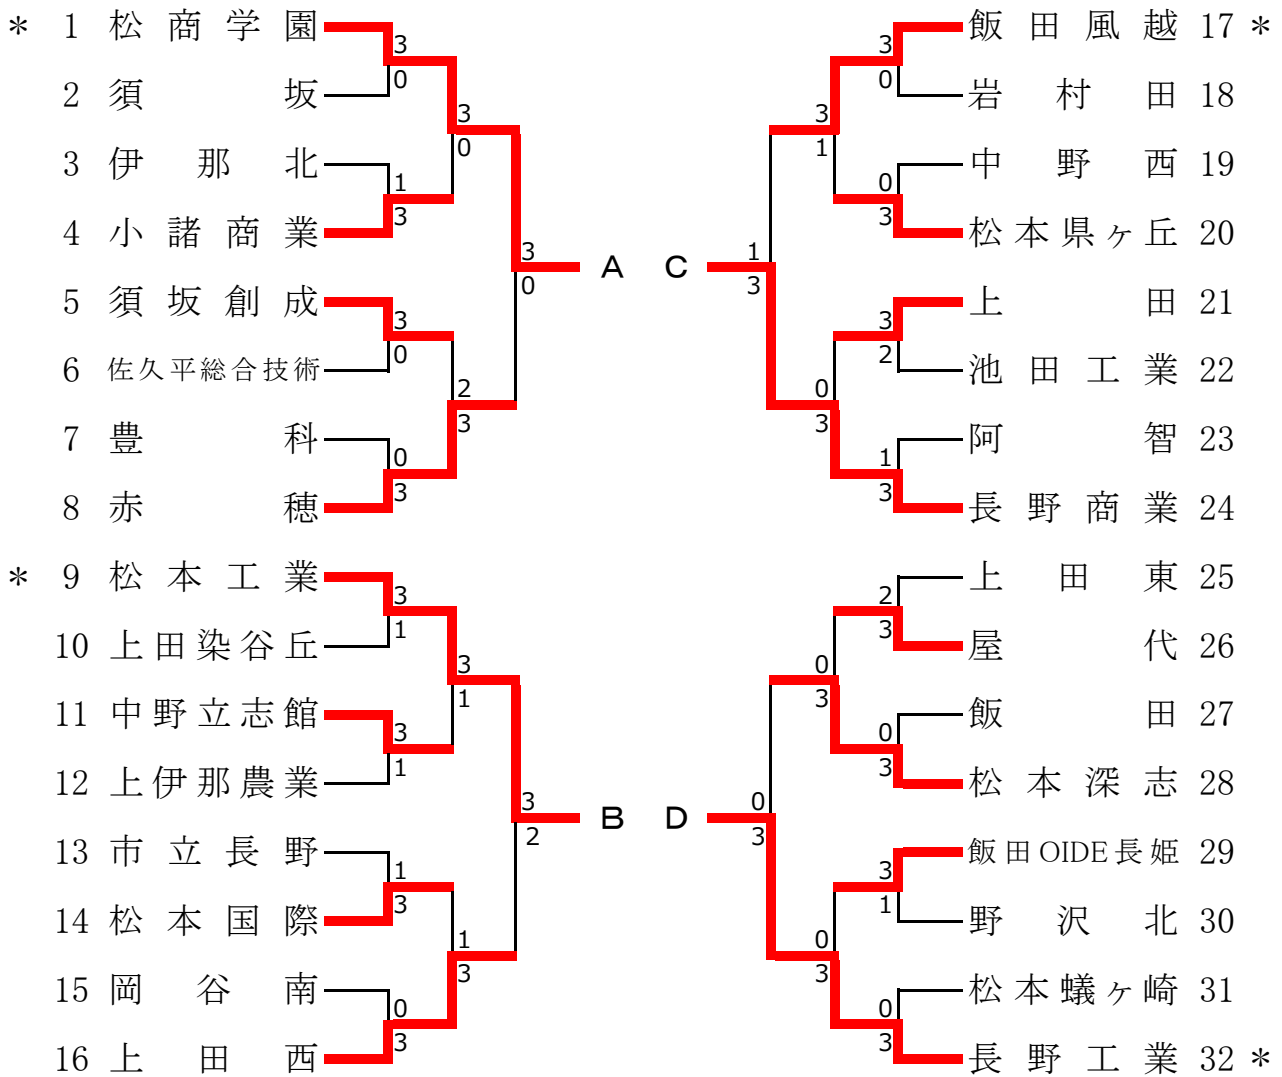

平成30年度長野県高等学校新人体育大会 卓球競技会  
男子学校対抗(B・T)

(男子決勝リーグ)

No	チーム名	A	B	C	D	得点	順位
		松商学園	松本工業	長野商業	長野工業		
A	松商学園		3-0	3-0	1-3	5	2
B	松本工業	0-3		0-3	0-3	3	4
C	長野商業	0-3	3-0		0-3	4	3
D	長野工業	3-1	3-0	3-0		6	1

- ① A-B, C-D
  - ② A-C, B-D
  - ③ A-D, B-C
- 表彰は、3位2チーム

平成30年度長野県高等学校新人体育大会 卓球競技大会  
女子学校対抗〈G・T〉

(女子決勝リーグ)

No	チーム名	A	B	C	D	得点	順位
		松商学園	須坂創成	松本県ヶ丘	長野商業		
A	松商学園	-	3-0	3-0	2-3	5	2
B	須坂創成	0-3	-	2-3	0-3	3	4
C	松本県ヶ丘	0-3	3-2	-	1-3	4	3
D	長野商業	3-2	3-0	3-1	-	6	1

- ① A-B, C-D
  - ② A-C, B-D
  - ③ A-D, B-C
- 表彰は、3位2チーム