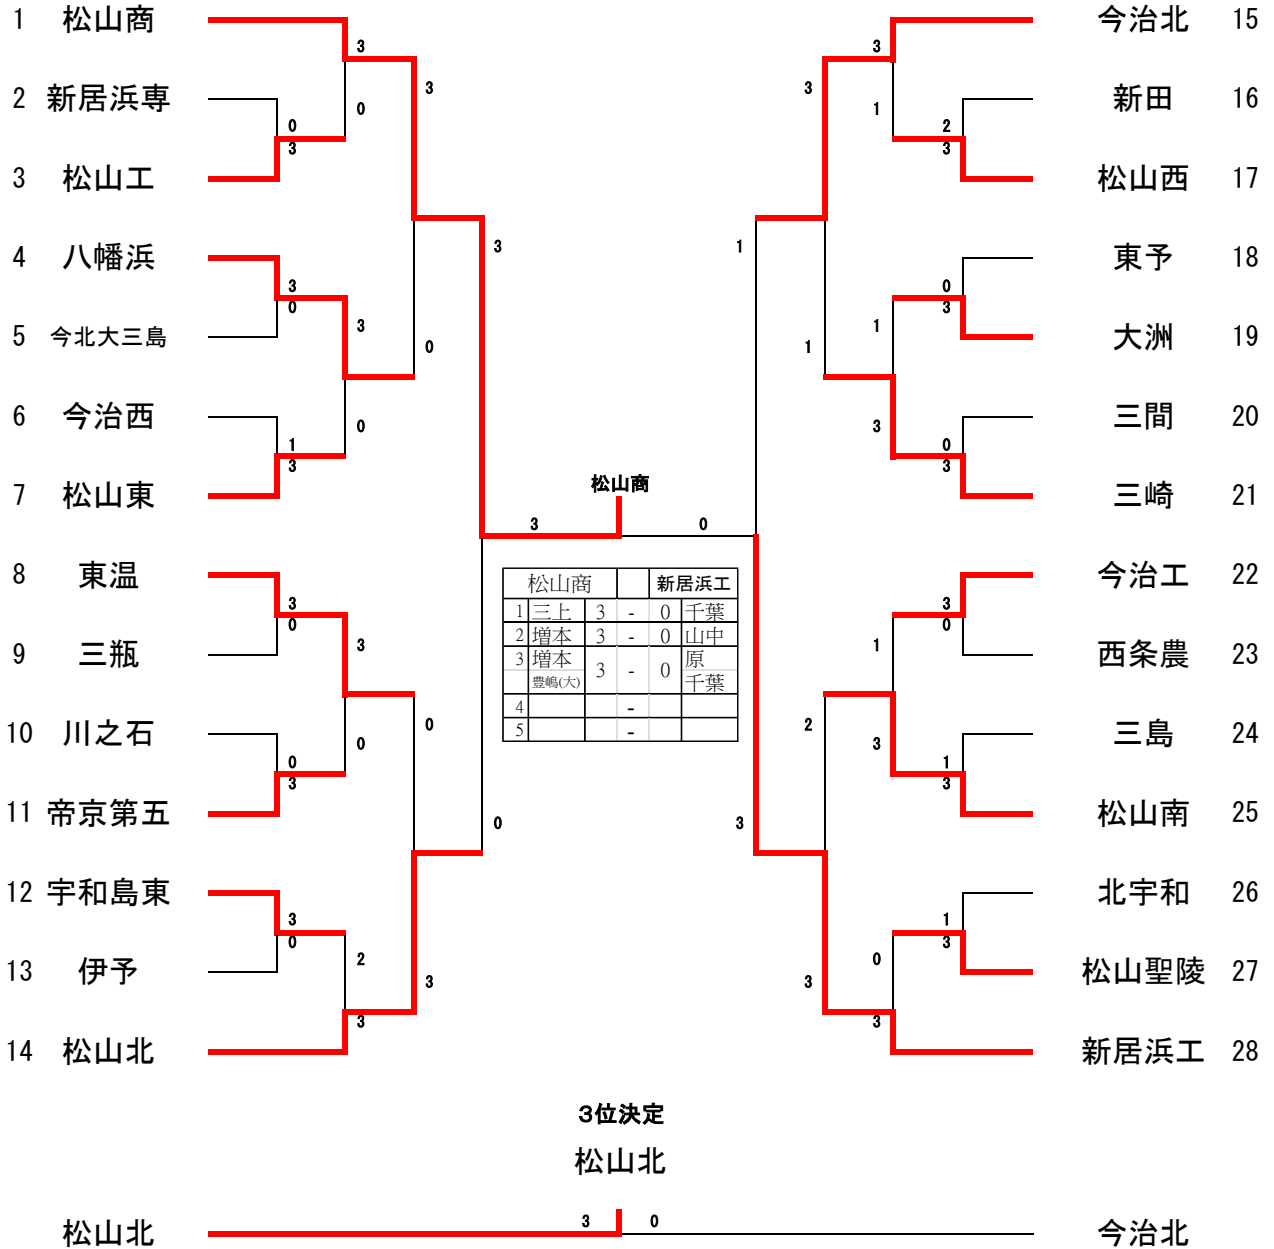

卓球

平成30年度

兼全国及び四国高等学校選手権県予選

1. 日時 6月 2日(土) 10:00 男女シングルス3回戦まで 開場9:00
 男女ダブルス決勝戦まで
 3日(日) 10:00 男女団体決勝戦・3位決定戦まで 開場9:00
 4日(月) 10:00 男女シングルス決勝リーグ 開場9:00

2. 会場 砥部町陶街道ゆとり公園体育館

3. その他 会場では土足厳禁、上履き用意のこと。

《男子団体》

卓球

平成30年度 兼全国及び四国高等学校選手権県予選

1. 日時 6月 2日(土) 10:00 男女シングルス3回戦まで 開場9:00
 男女ダブルス決勝戦まで
 3日(日) 10:00 男女団体決勝戦・3位決定戦まで 開場9:00
 4日(月) 10:00 男女シングルス決勝リーグ 開場9:00
2. 会場 砥部町陶街道ゆとり公園体育館
3. その他 会場では土足厳禁、上履き用意のこと。

《女子団体》 使用コート⑩～⑱

《男子複》 使用コート①～⑨

1	増本・豊嶋(大)	(松商)		村上・渡邊	(今北)	25
2	濱本・磯崎	(大洲)		長壁・山田	(八高)	26
3	木村・吉井	(今工)		佐々木・瀧原	(伊予)	27
4	白石・江原	(東予)		佐伯(泰)・ティア	(松北)	28
5	濱本・宇都宮	(三崎)		真木・檜垣	(今工)	29
6	堀本・山岡	(今北)		弓達・二宮	(宇東)	30
7	宮本・山下	(宇東)		山中・高岡	(新工)	31
8	竹内・大西	(今西)		山口・西崎	(吉田)	32
9	国武・安藤	(新専)		乗松・北村	(松工)	33
10	宇都宮・阿部	(八高)		梶原・木下	(三崎)	34
11	伊賀上・渡部	(松工)		内上・是澤	(大洲)	35
12	佐伯(海)・松田(郁)	(松北)		亀川・玉井	(松商)	36
13	山本・浅井	(宇東)		原・千葉	(新工)	37
14	藤原・水原	(大三)		中川・武田	(松東)	38
15	安永・黒田	(今工)		村上・越智	(今西)	39
16	福見・豊嶋(基)	(松商)		井上・田中	(松西)	40
17	岡本・阿多(翔)	(松東)		青井・神谷	(今北)	41
18	谷川(翔)・中田	(三崎)		小笠原・成瀬	(八高)	42
19	和田・菊池	(帝京)		栗田・松田(柚)	(松北)	43
20	曾我部・越野	(新西)		中谷・高須賀	(新田)	44
21	沖野・小野	(新工)		朝井・谷川(拓)	(三崎)	45
22	越智・寺川	(今北)		金山・山中	(川石)	46
23	刀根・亀田	(城南)		溝脇・亀井	(宇南)	47
24	野村・中田	(東温)		山崎・三上	(松商)	48