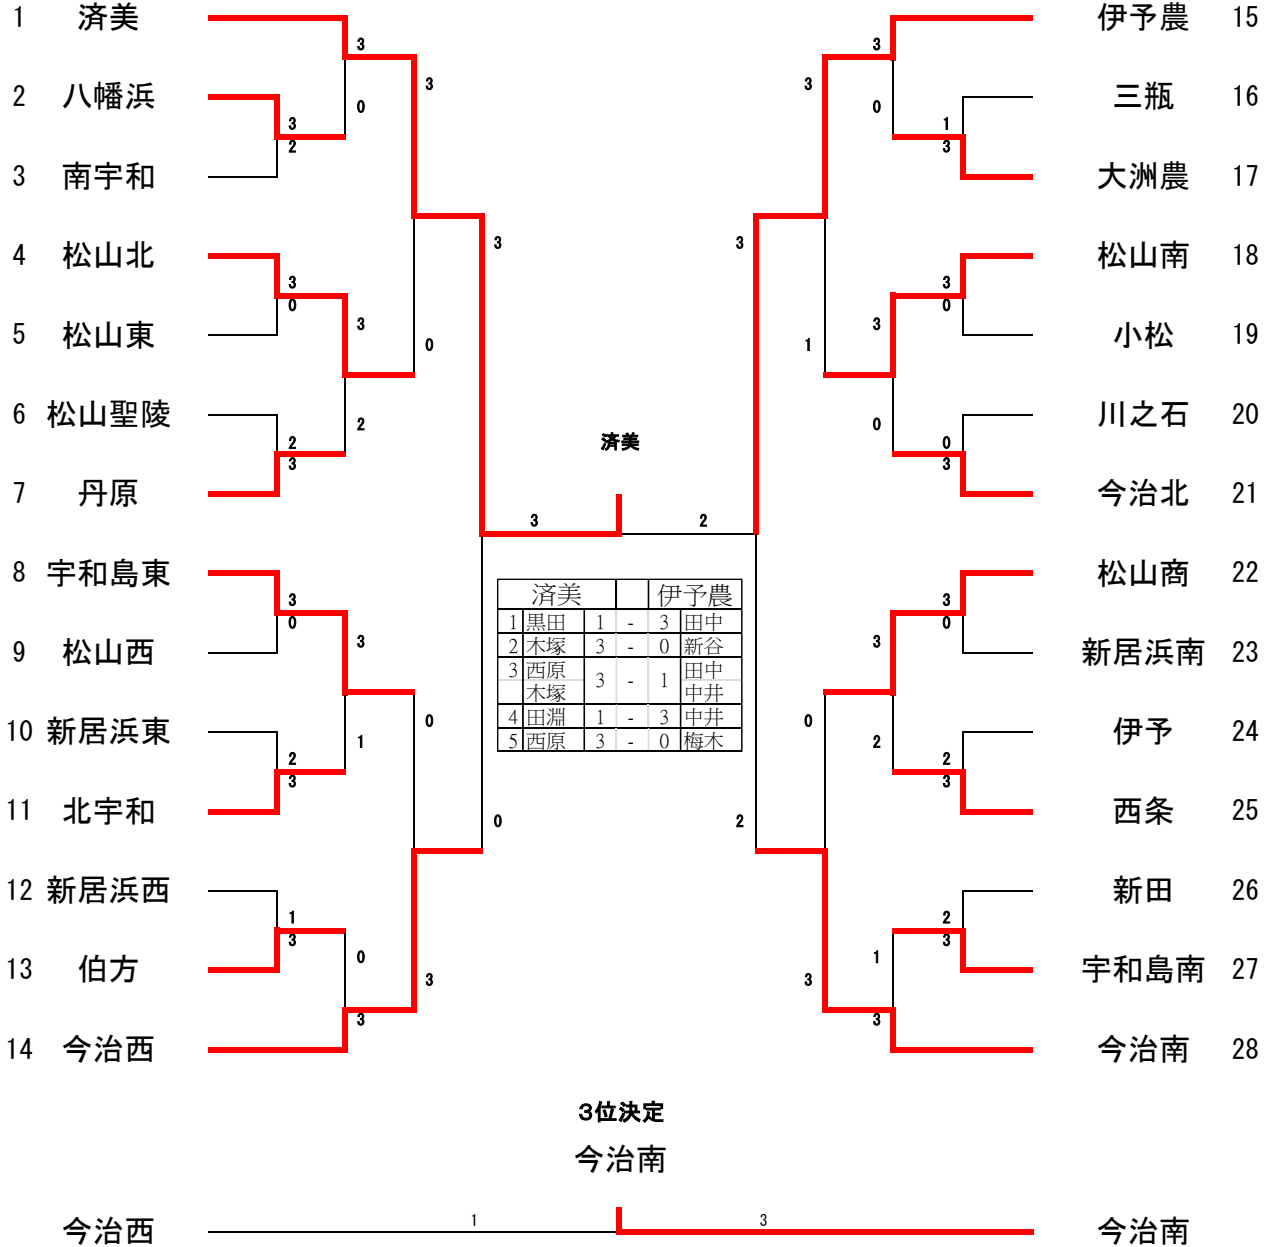

卓球

平成30年度

兼全国及び四国高等学校選手権県予選

1. 日時 6月 2日(土) 10:00 男女シングルス3回戦まで 開場9:00
 男女ダブルス決勝戦まで
 3日(日) 10:00 男女団体決勝戦・3位決定戦まで 開場9:00
 4日(月) 10:00 男女シングルス決勝リーグ 開場9:00

2. 会場 砥部町陶街道ゆとり公園体育館

3. その他 会場では土足厳禁、上履き用意のこと。

《男子団体》

卓球

平成30年度 兼全国及び四国高等学校選手権県予選

1. 日時 6月 2日(土) 10:00 男女シングルス3回戦まで 開場9:00
 男女ダブルス決勝戦まで
 3日(日) 10:00 男女団体決勝戦・3位決定戦まで 開場9:00
 4日(月) 10:00 男女シングルス決勝リーグ 開場9:00
2. 会場 砥部町陶街道ゆとり公園体育館
3. その他 会場では土足厳禁、上履き用意のこと。

《女子団体》 使用コート⑩～⑱