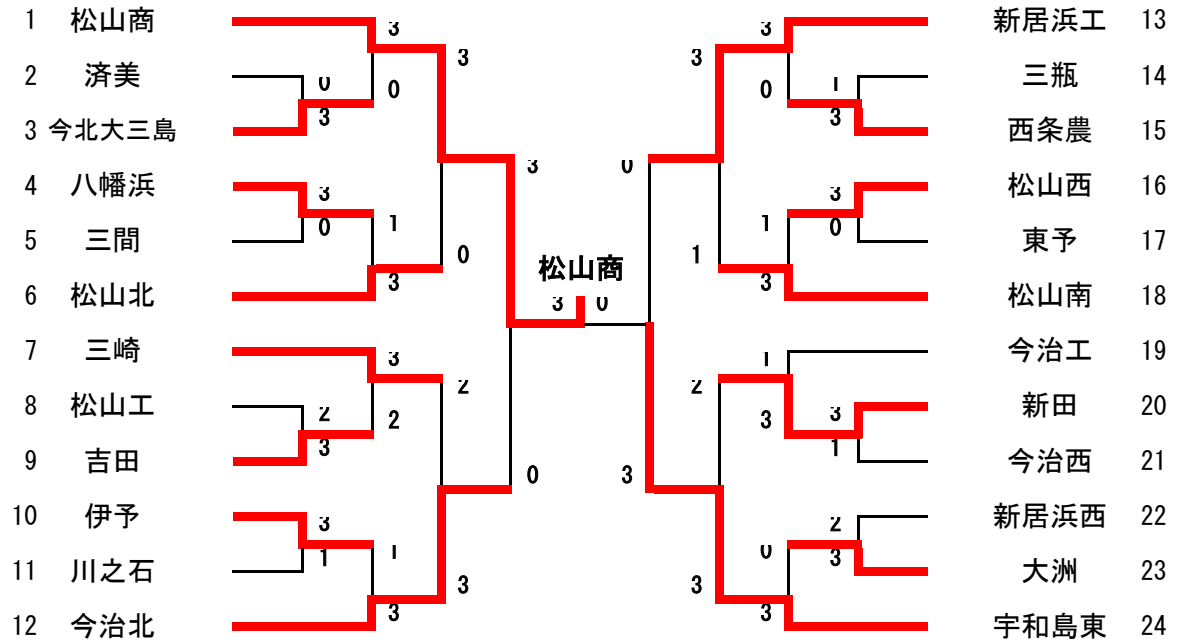

男子団体

決 勝

学校名			学校名			
松山商			宇和島東			
1	増本	3	11 - 9 11 - 7 11 - 7	0	浅井	
2	山崎	3	11 - 4 11 - 6 11 - 5	0	山下	
3	増本 豊嶋	3	11 - 6 12 - 10 9 - 11 11 - 7	1	山本 山下	
4	豊嶋		-		山本	
5	三上		-		宮本	
			3 - 0			

女子団体

1 济美		今治南 13
2 北宇和		新居浜商 14
3 川之石		三瓶 15
4 西条		松山北 16
5 新居浜西		伊予 17
6 松山南		今治北 18
7 宇和島東		松山商 19
8 新田		新居浜南 20
9 八幡浜		南宇和 21
# 小松		松山西 22
# 宇和島南		大洲農 23
# 今治西		伊予農 24