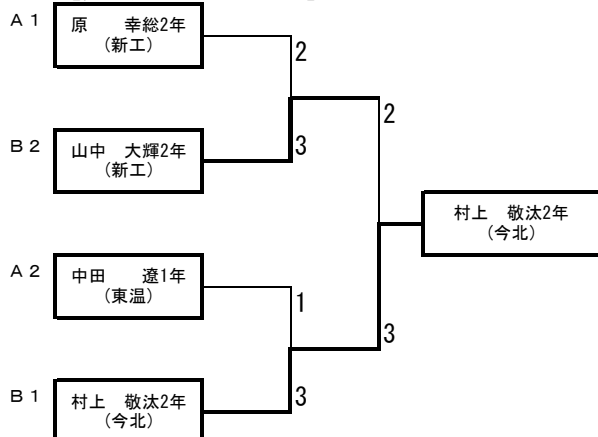

平成29年度愛媛県高等学校選抜卓球個人リーグ大会 (兼全国高等学校選抜卓球大会県予選)
 平成30年1月14日(日) 松山市総合コミュニティセンターサブ体育館

【男子予選Aリーグ】

	佐伯 海成2年 (松北)	原 幸総2年 (新工)	小笠原 輝2年 (八高)	朝井 駿介2年 (三崎)	中田 遼1年 (東温)	勝敗	得点	順位	ゲーム差
佐伯 海成2年 (松北)	/	2 - 3	3 - 1	3 - 0	2 - 3	2勝2敗	6	3	—
原 幸総2年 (新工)	3 - 2	/	3 - 1	3 - 1	3 - 0	4勝0敗	8	1	—
小笠原 輝2年 (八高)	1 - 3	1 - 3	/	1 - 3	2 - 3	0勝4敗	4	5	—
朝井 駿介2年 (三崎)	0 - 3	1 - 3	3 - 1	/	2 - 3	1勝3敗	5	4	—
中田 遼1年 (東温)	3 - 2	0 - 3	3 - 2	3 - 2	/	3勝1敗	7	2	—

【男子予選Bリーグ】

	村上 敬汰2年 (今北)	山中 大輝2年 (新工)	野村 弘人2年 (東温)	松田 郁人2年 (松北)	乗松 永遠1年 (松工)	勝敗	得点	順位	ゲーム差
村上 敬汰2年 (今北)	/	3 - 1	3 - 1	3 - 0	3 - 0	4勝0敗	8	1	—
山中 大輝2年 (新工)	1 - 3	/	3 - 1	3 - 2	2 - 3	2勝2敗	6	2	—
野村 弘人2年 (東温)	1 - 3	1 - 3	/	3 - 0	3 - 0	2勝2敗	6	3	—
松田 郁人2年 (松北)	0 - 3	2 - 3	0 - 3	/	3 - 2	1勝3敗	5	4	—
乗松 永遠1年 (松工)	0 - 3	3 - 2	0 - 3	2 - 3	/	1勝3敗	5	5	—

【男子決勝トーナメント】

男子決勝

村上 敬汰2年 (今北)	3	<table border="1"> <tr><td>11 - 6</td></tr> <tr><td>10 - 12</td></tr> <tr><td>9 - 11</td></tr> <tr><td>11 - 9</td></tr> <tr><td>12 - 10</td></tr> </table>	11 - 6	10 - 12	9 - 11	11 - 9	12 - 10	2	山中 大輝2年 (新工)
11 - 6									
10 - 12									
9 - 11									
11 - 9									
12 - 10									