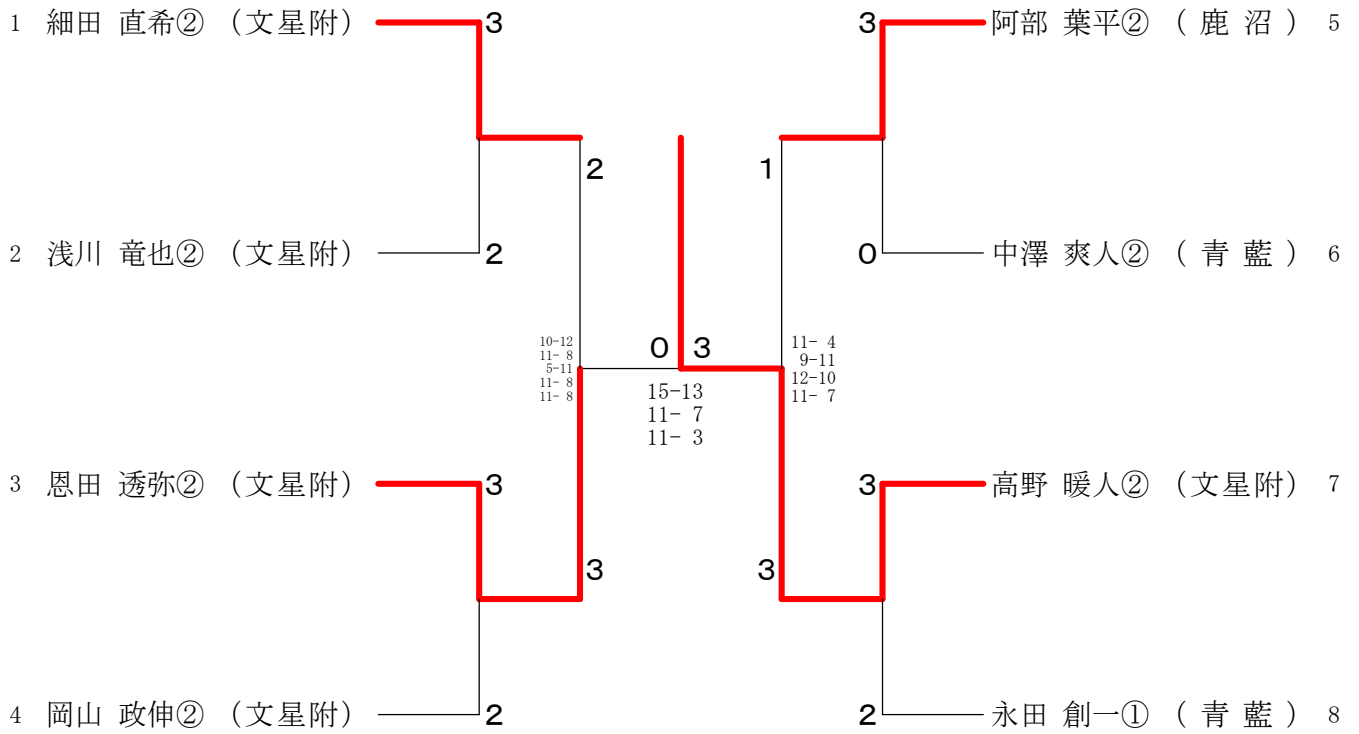

全国高等学校選抜卓球大会シングルス部の栃木県予選会

女子シングルス - 1

全国高等学校選抜卓球大会シングルの部栃木県予選会

女子シングルス-2

全国高等学校選抜卓球大会シングルの部栃木県予選会

男子シングルス

女子シングルス